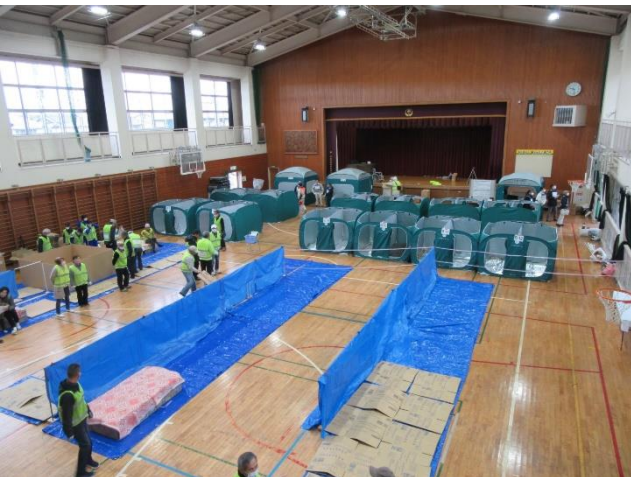

## 第37回鶴ヶ島市総合防災訓練記録写真

シェイクアウト訓練

避難所開設・運営訓練①

避難所開設・運営訓練②

避難所開設・運営訓練③

避難所開設・運営訓練④

坂戸鶴ヶ島歯科医師会（口腔ケア）

自衛隊（炊き出し訓練）

鶴ヶ島市赤十字奉仕団（炊き出し訓練）

救急フェア

西入間警察署（車両展示）

煙中通過訓練

初期消火訓練

応急担架作成・搬送訓練

倒壊建物救出訓練

災害実態把握訓練（ドローン空撮訓練）