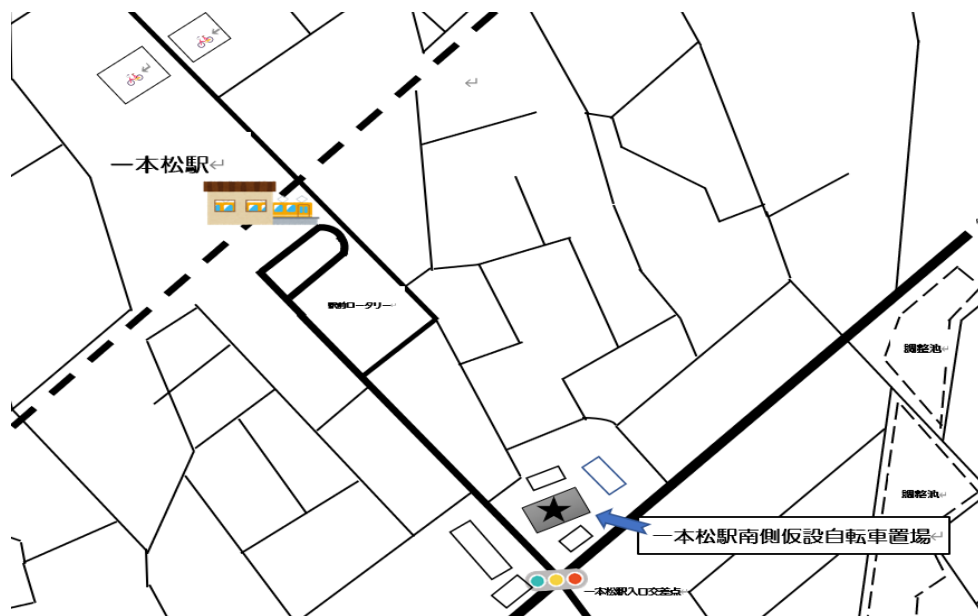

一本松駅南側仮設自転車置場を 設置しました。ご利用ください。

市では、一本松駅の北側に駅利用者の利便性向上と放置自転車対策として、仮設自転車置場（無料）を設置していますが、この度、新たに駅南側（一本松駅入口交差点近く）に仮設自転車置場（無料）を設置しました。

令和5年12月1日（金）から、利用開始となります。 駅北側とあわせてご利用ください。

問合せ／鶴ヶ島市 生活環境課 交通安全・防犯担当

TEL049-271-1111(内 217)