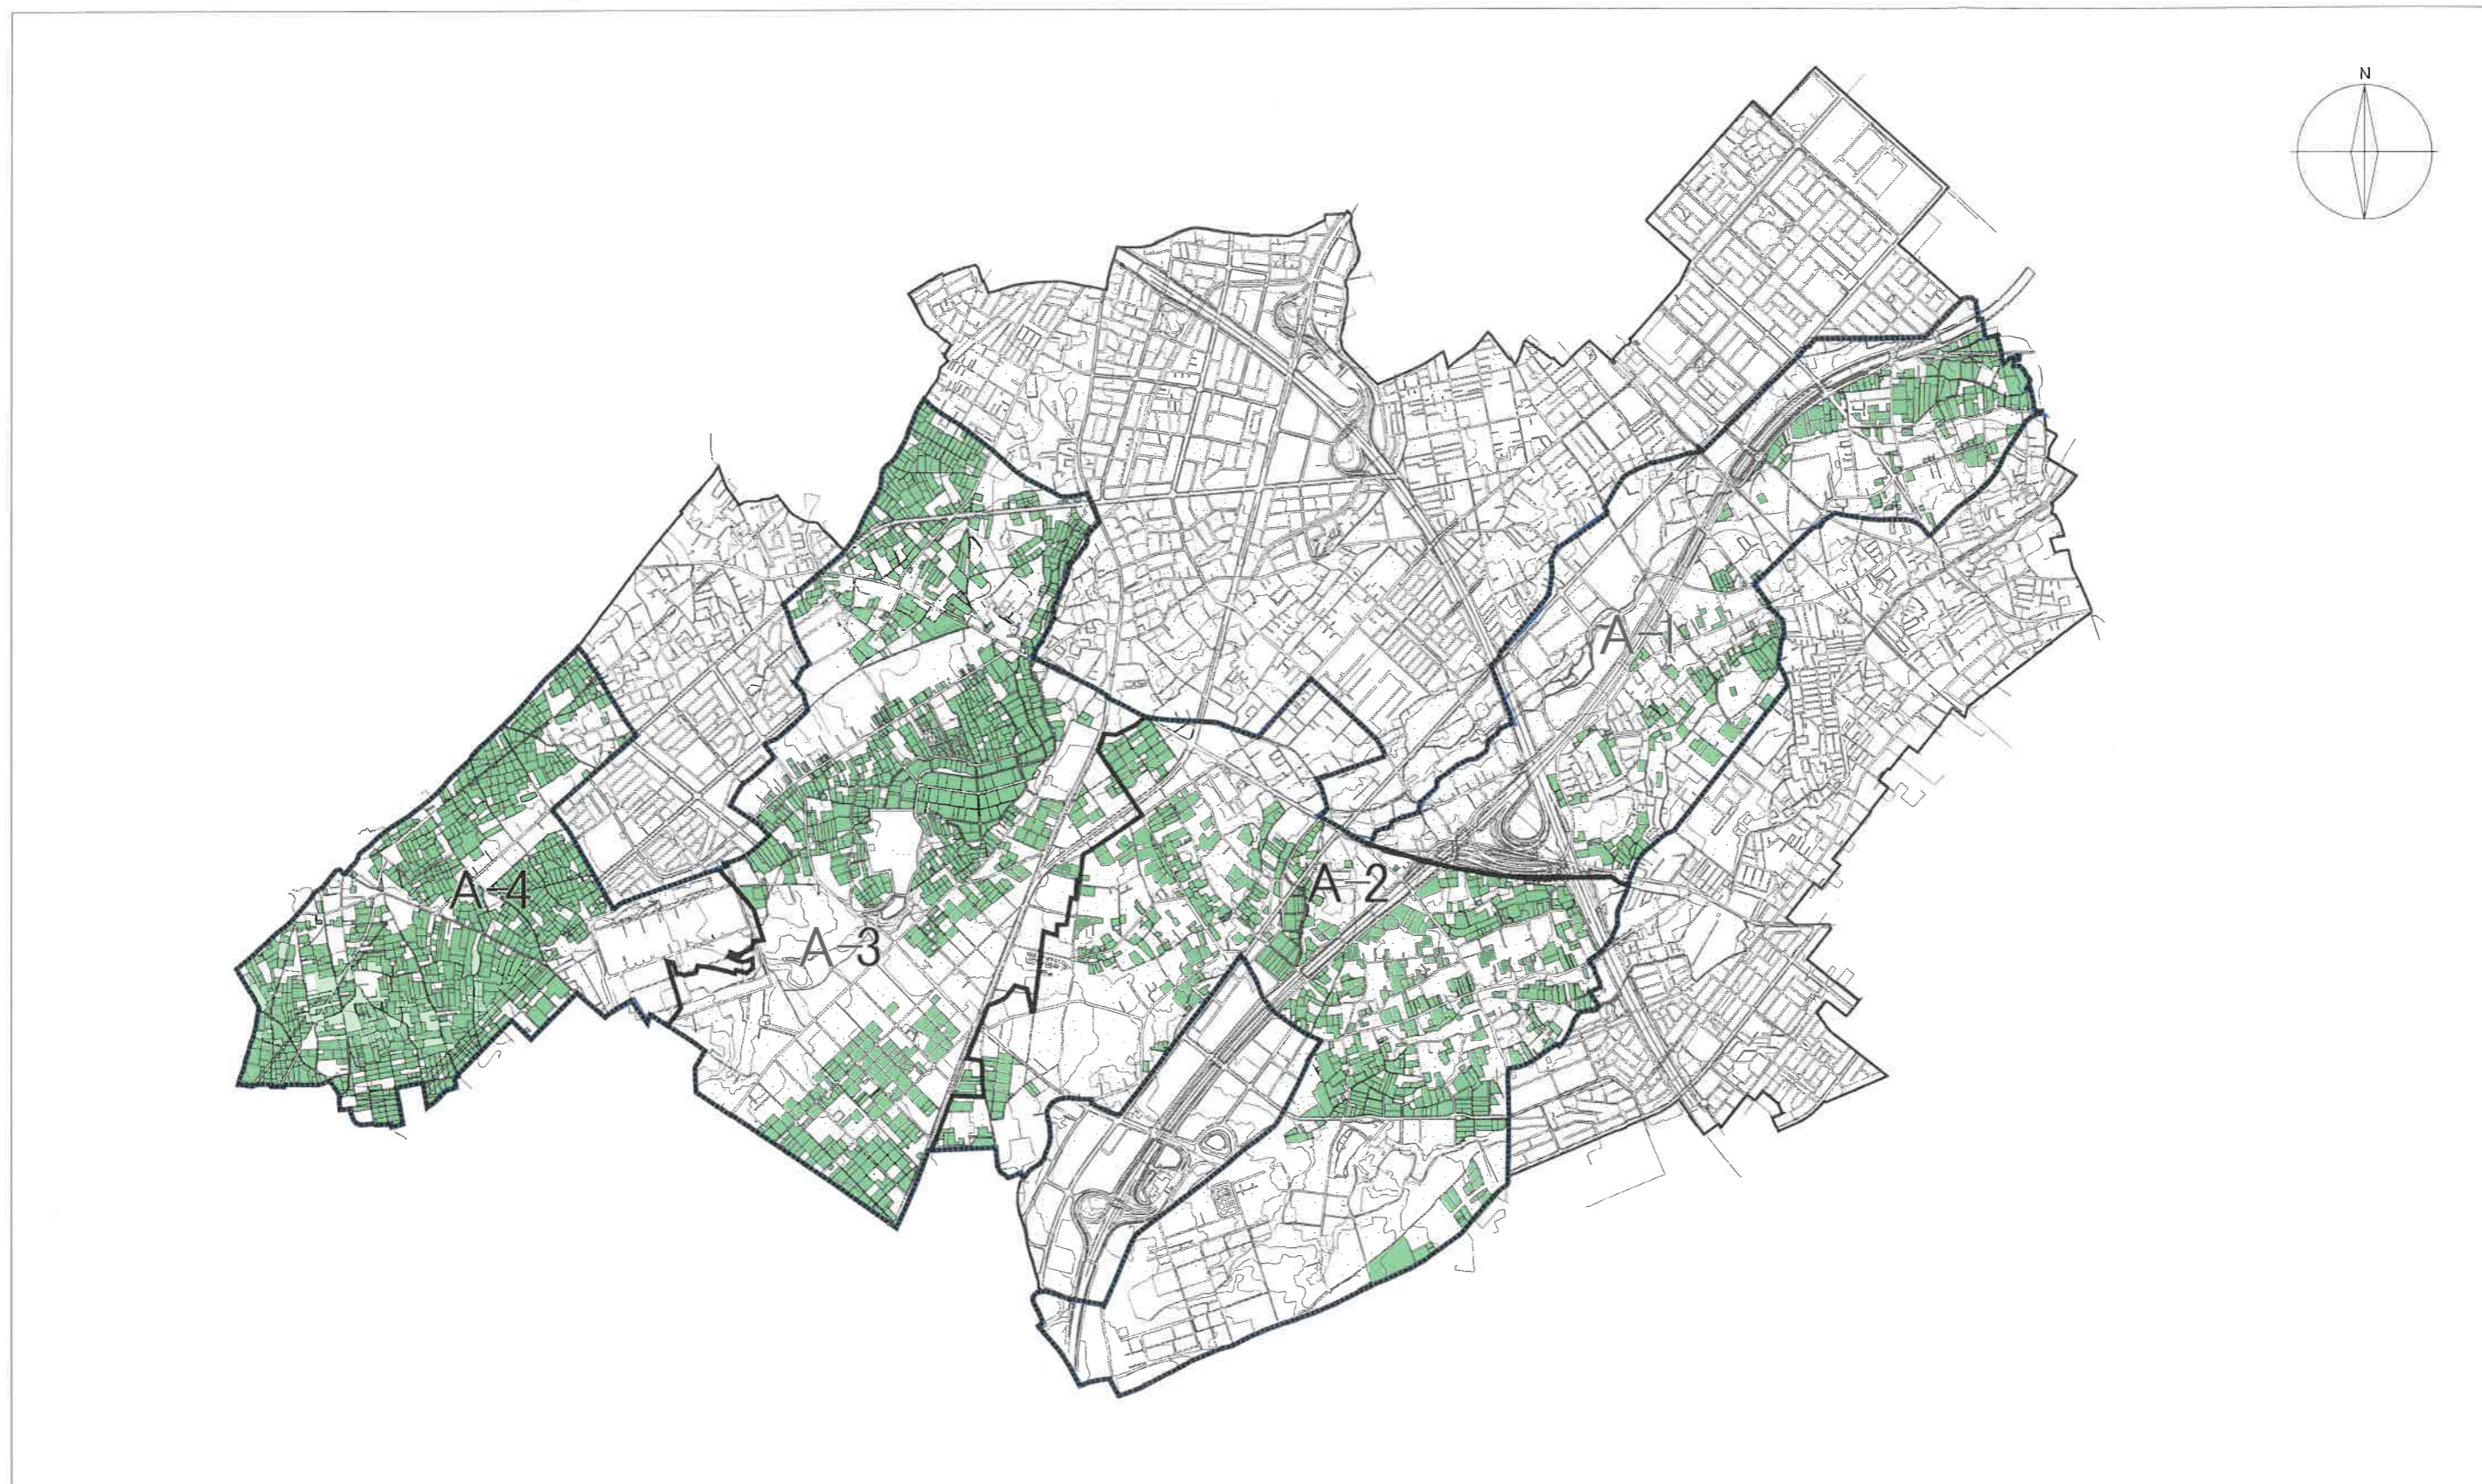

# 土地利用計画図(鶴ヶ島市)

市町村界

地域・区域界

農業振興地域界

A-1～ 地区・地域番号

農地

1:25000