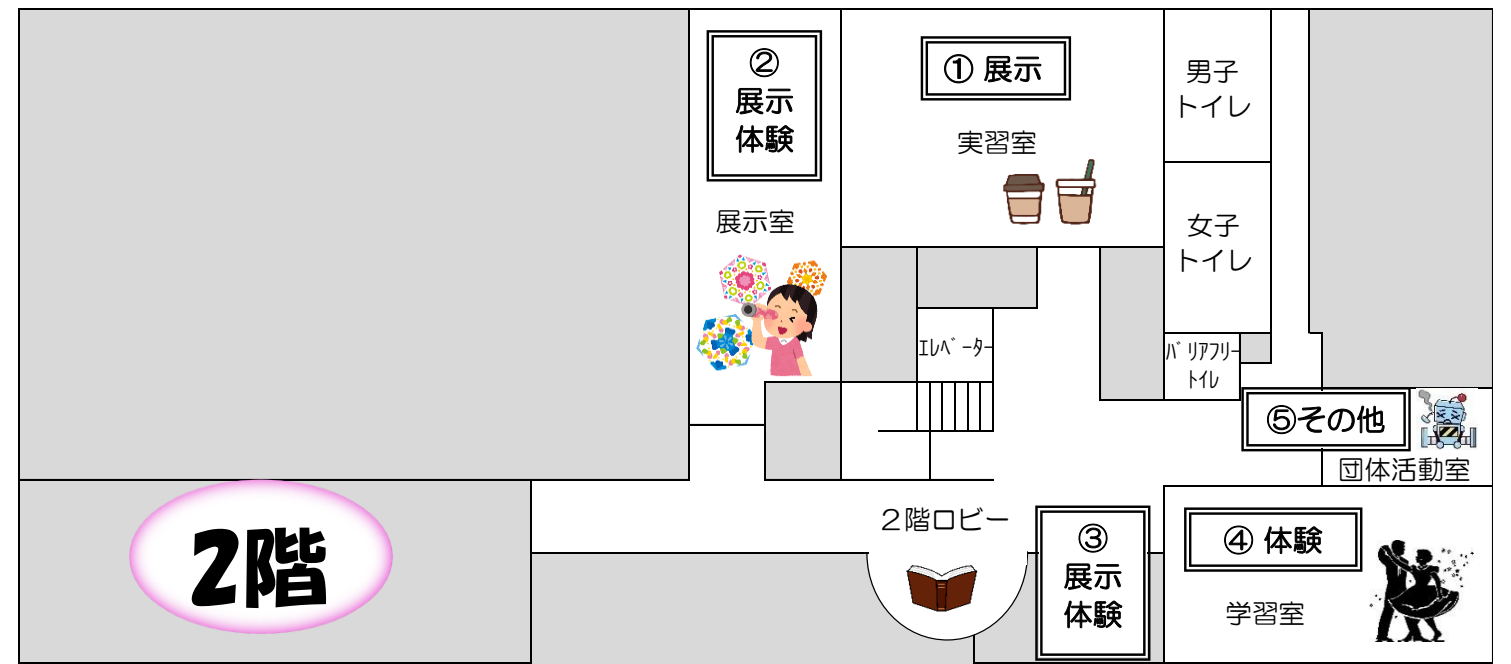

案内図

	時間	内容	団体名	会場
①舞台発表	9:30~15:10	詳細は裏表紙	10団体	集会室
②体験	11:00~12:00	ぐりとぐらのおはなし&工作会	図書館南分室	保育室
③展示・販売	10:00~14:30	有機農産物試食・販売、展示	ピオ・ゲミューズの会	1階ロビー
④シールラリー	9:30~なくなり次第終了	シールラリー	利用者の会	

	時間	内容	団体名	会場
①展示	10:00~15:00	参加型展示	学習サークルあどばる〜ん	実習室
	13:00~15:00	展示・ふぁんカフェ	公民館ふぁん倶楽部	
②展示・体験	9:30~15:00	牛乳パックで作る万華鏡	どんぐりクラブ保護者会	展示室
③展示・体験	10:00~12:00	豆本づくり体験・絵本展示	手作り絵本工房とんとん	2階ロビー
④体験	13:00~14:30	スクエアダンス体験教室	鶴ヶ島スクエアダンスクラブ	学習室
⑤その他	10:00~15:00 直して欲しいおもちゃの持込みは12時まで	おもちゃ病院プレオープン 先着10名(1家族1個まで)	おもちゃ病院 つるがしま	団体活動室

シールラリー

各部屋の催しを見たり、聞いたり、体験してシールを集めよう！
集めたら受付にもってきてね。くじを引いて景品と交換できるよ！
(なくなり次第終了)

■台紙配布時間 9:30~

どんぐり公園朝市 (鶴二支え合い協議会)

■時間 9:00~10:30 (雨天中止)

■内容 手作り品、季節の野菜など

お知らせ

- ・ 荒天の場合は中止となります。また、プログラム内容は都合により変更する場合があります。
- ・ 来場者には、まちづくりポイント (3ポイント) がつきます。まちづくりポイントカードをお持ちください。