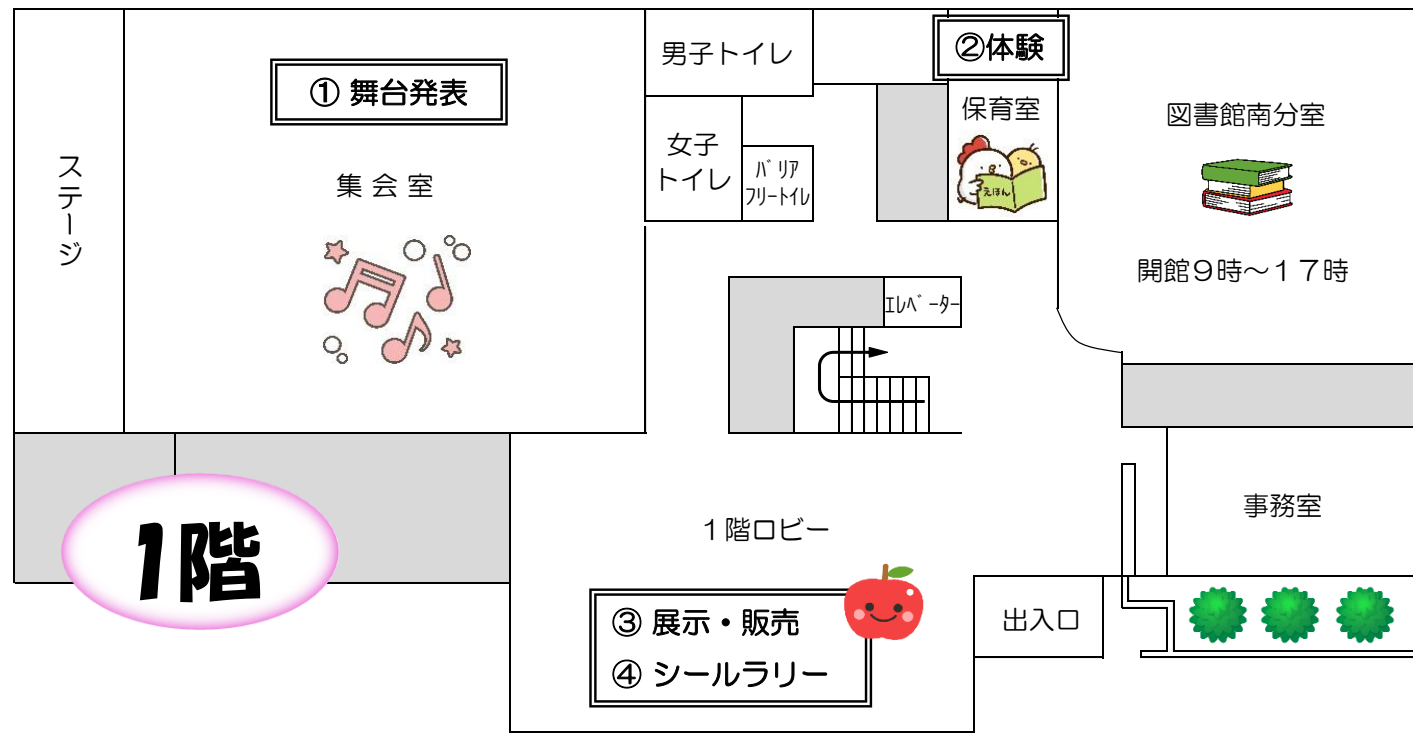

案内図

	時間	内容	団体名	会場
①舞台発表	9:30~15:10	詳細は裏表紙	10団体	集会室
②体験	11:00~12:00	ぐりとぐらのおはなし&工作会	図書館南分室	保育室
③展示・販売	10:00~14:30	有機農産物試食・販売、展示	ピオ・ゲミューズの会	1階ロビー
④シールラリー	9:30~なくなり次第終了	シールラリー	利用者の会	

	時間	内容	団体名	会場
①展示	10:00~15:00	参加型展示	学習サークルあどばる〜ん	実習室
	13:00~15:00	展示・ふぁんカフェ	公民館ふぁん倶楽部	
②展示・体験	9:30~15:00	牛乳パックで作る万華鏡	どんぐりクラブ保護者会	展示室
③展示・体験	10:00~12:00	豆本づくり体験・絵本展示	手作り絵本工房とんとん	2階ロビー
④体験	13:00~14:30	スクエアダンス体験教室	鶴ヶ島スクエアダンスクラブ	学習室
⑤その他	10:00~15:00 直して欲しいおもちゃの持込みは12時まで	おもちゃ病院プレオープン 先着10名(1家族1個まで)	おもちゃ病院 つるがしま	団体活動室

シールラリー

各部屋の催しを見たり、聞いたり、体験してシールを集めよう！
集めたら受付にもってきてね。くじを引いて景品と交換できるよ！
(なくなり次第終了)

■台紙配布時間 9:30~

どんぐり公園朝市 (鶴二支え合い協議会)

■時間 9:00~10:30 (雨天中止)

■内容 手作り品、季節の野菜など

お知らせ

- ・ 荒天の場合は中止となります。また、プログラム内容は都合により変更する場合があります。
- ・ 来場者には、まちづくりポイント (3ポイント) がつきます。まちづくりポイントカードをお持ちください。