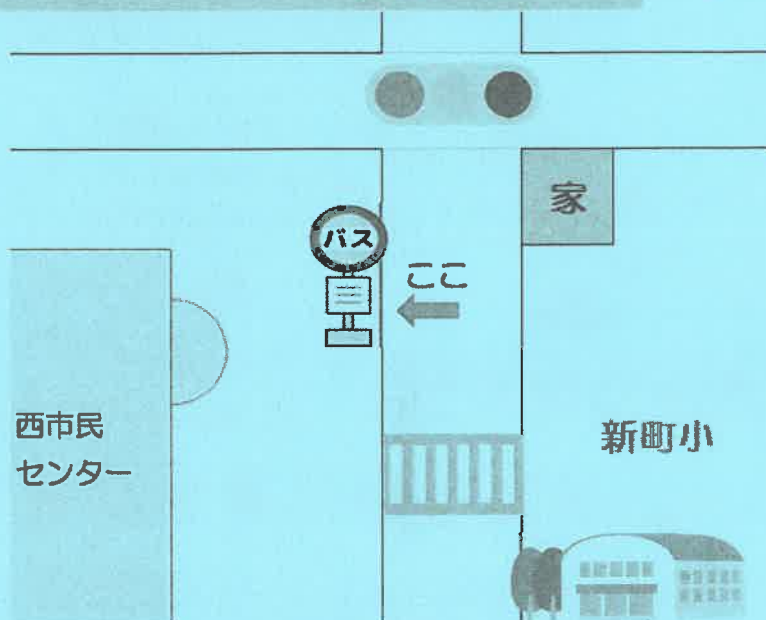

# 西市民センター使い

## 西市民センターのバス停位置が変わります

令和5年6月1日（木）

つるバス・つるワゴンのダイヤ改正と同時に、つるワゴン東西線の「西市民センター」バス停位置が新町小学校側の「駐輪場横」に変更になります。

## BusGO!使っていますか?

バスが来ないよ～  
どうしたんだろう?

BusGO!で確認

少し遅れて信号あと  
2つだ!  
これならすぐ来るな!

バスの位置が  
把握できると安心

「BusGO!」は、つるバス・つるワゴンの走行位置を、パソコンやスマートフォンなどでリアルタイムに確認できるバスロケーションシステムです。

渋滞や悪天候で運行が遅れている場合などに、到着目安が把握できるようになりました。とっても便利ですよ♡