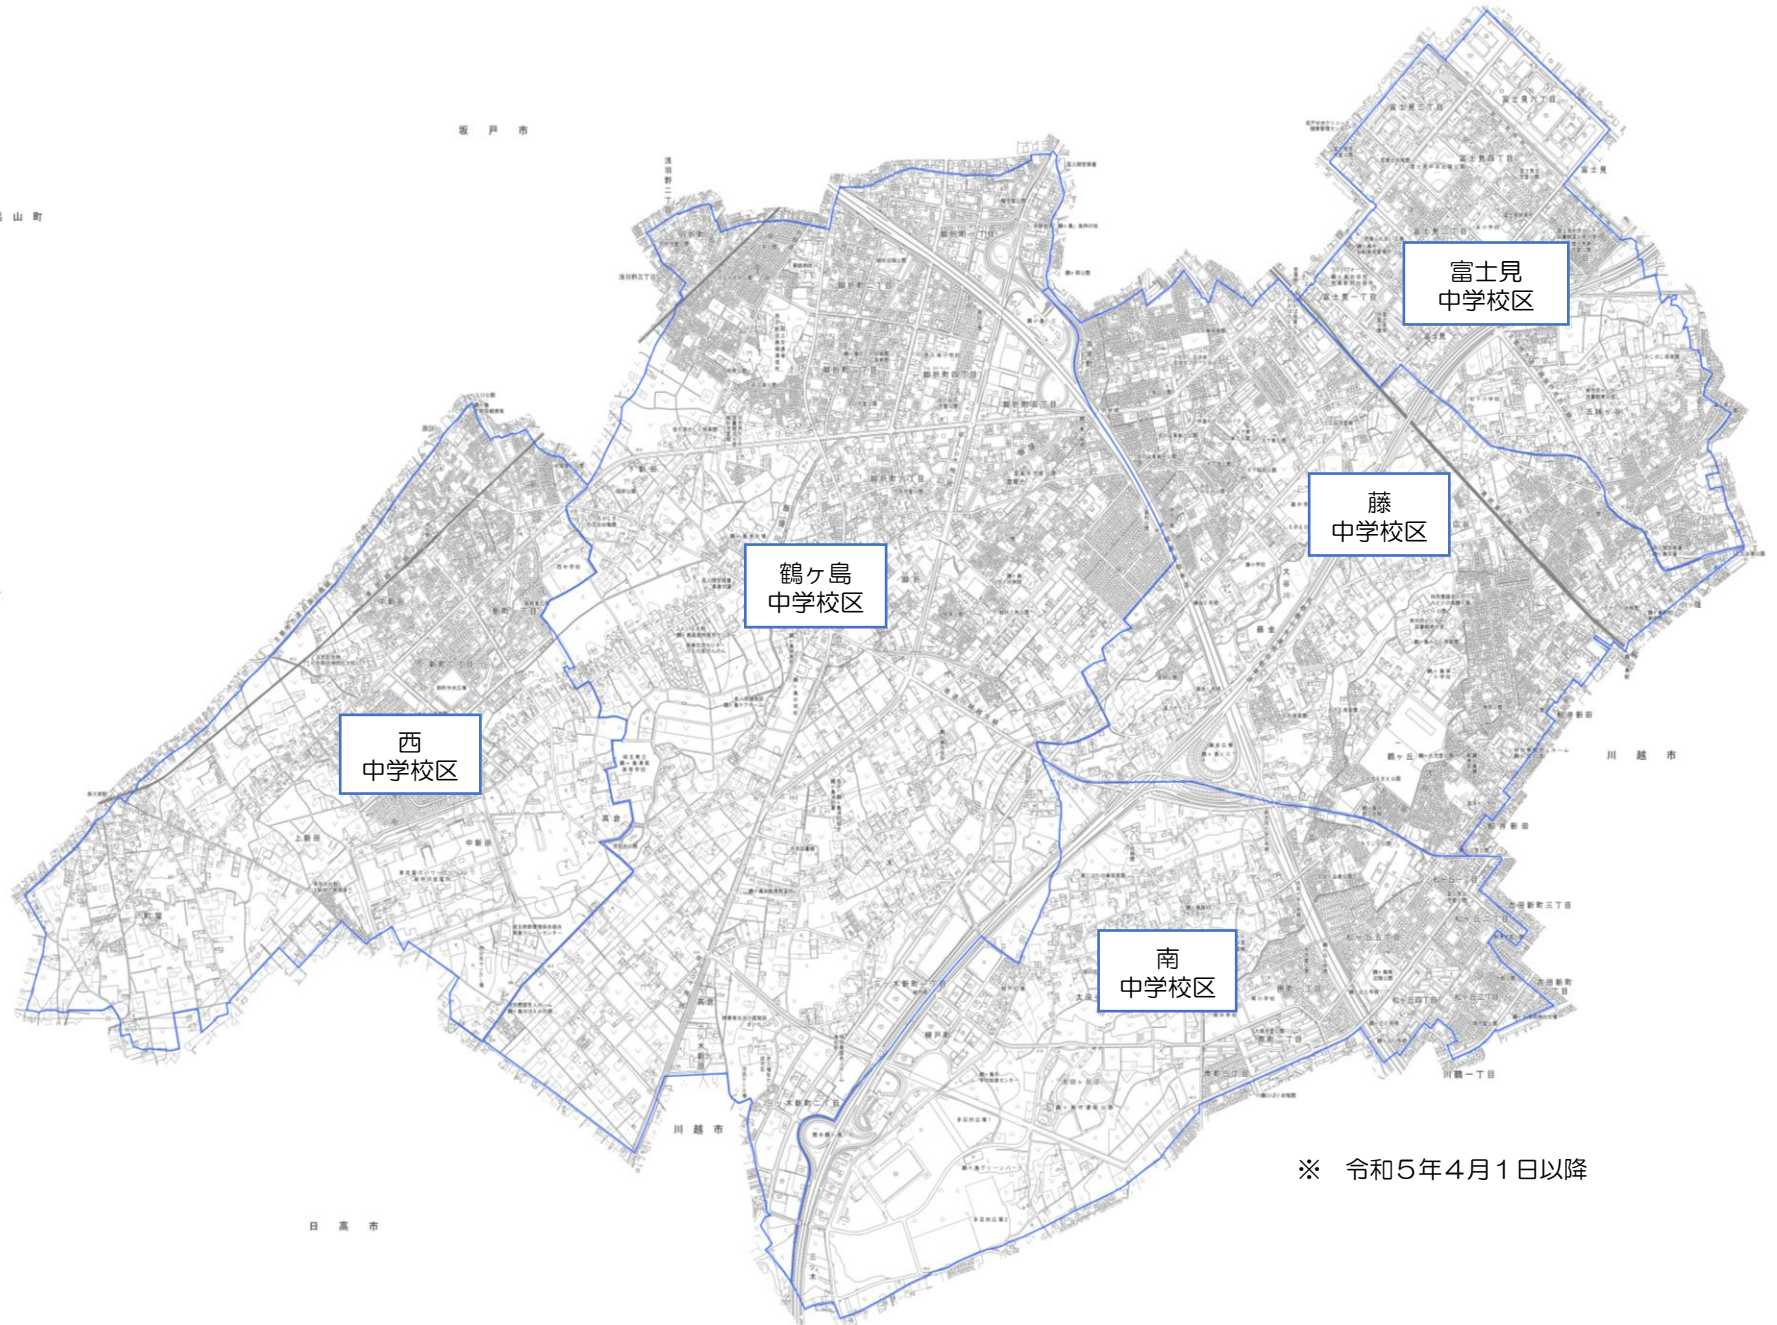

坂戸市

呂山町

町

富士見
中学校区

藤
中学校区

鶴ヶ島
中学校区

西
中学校区

南
中学校区

川越市

川越市

日高市

※ 令和5年4月1日以降