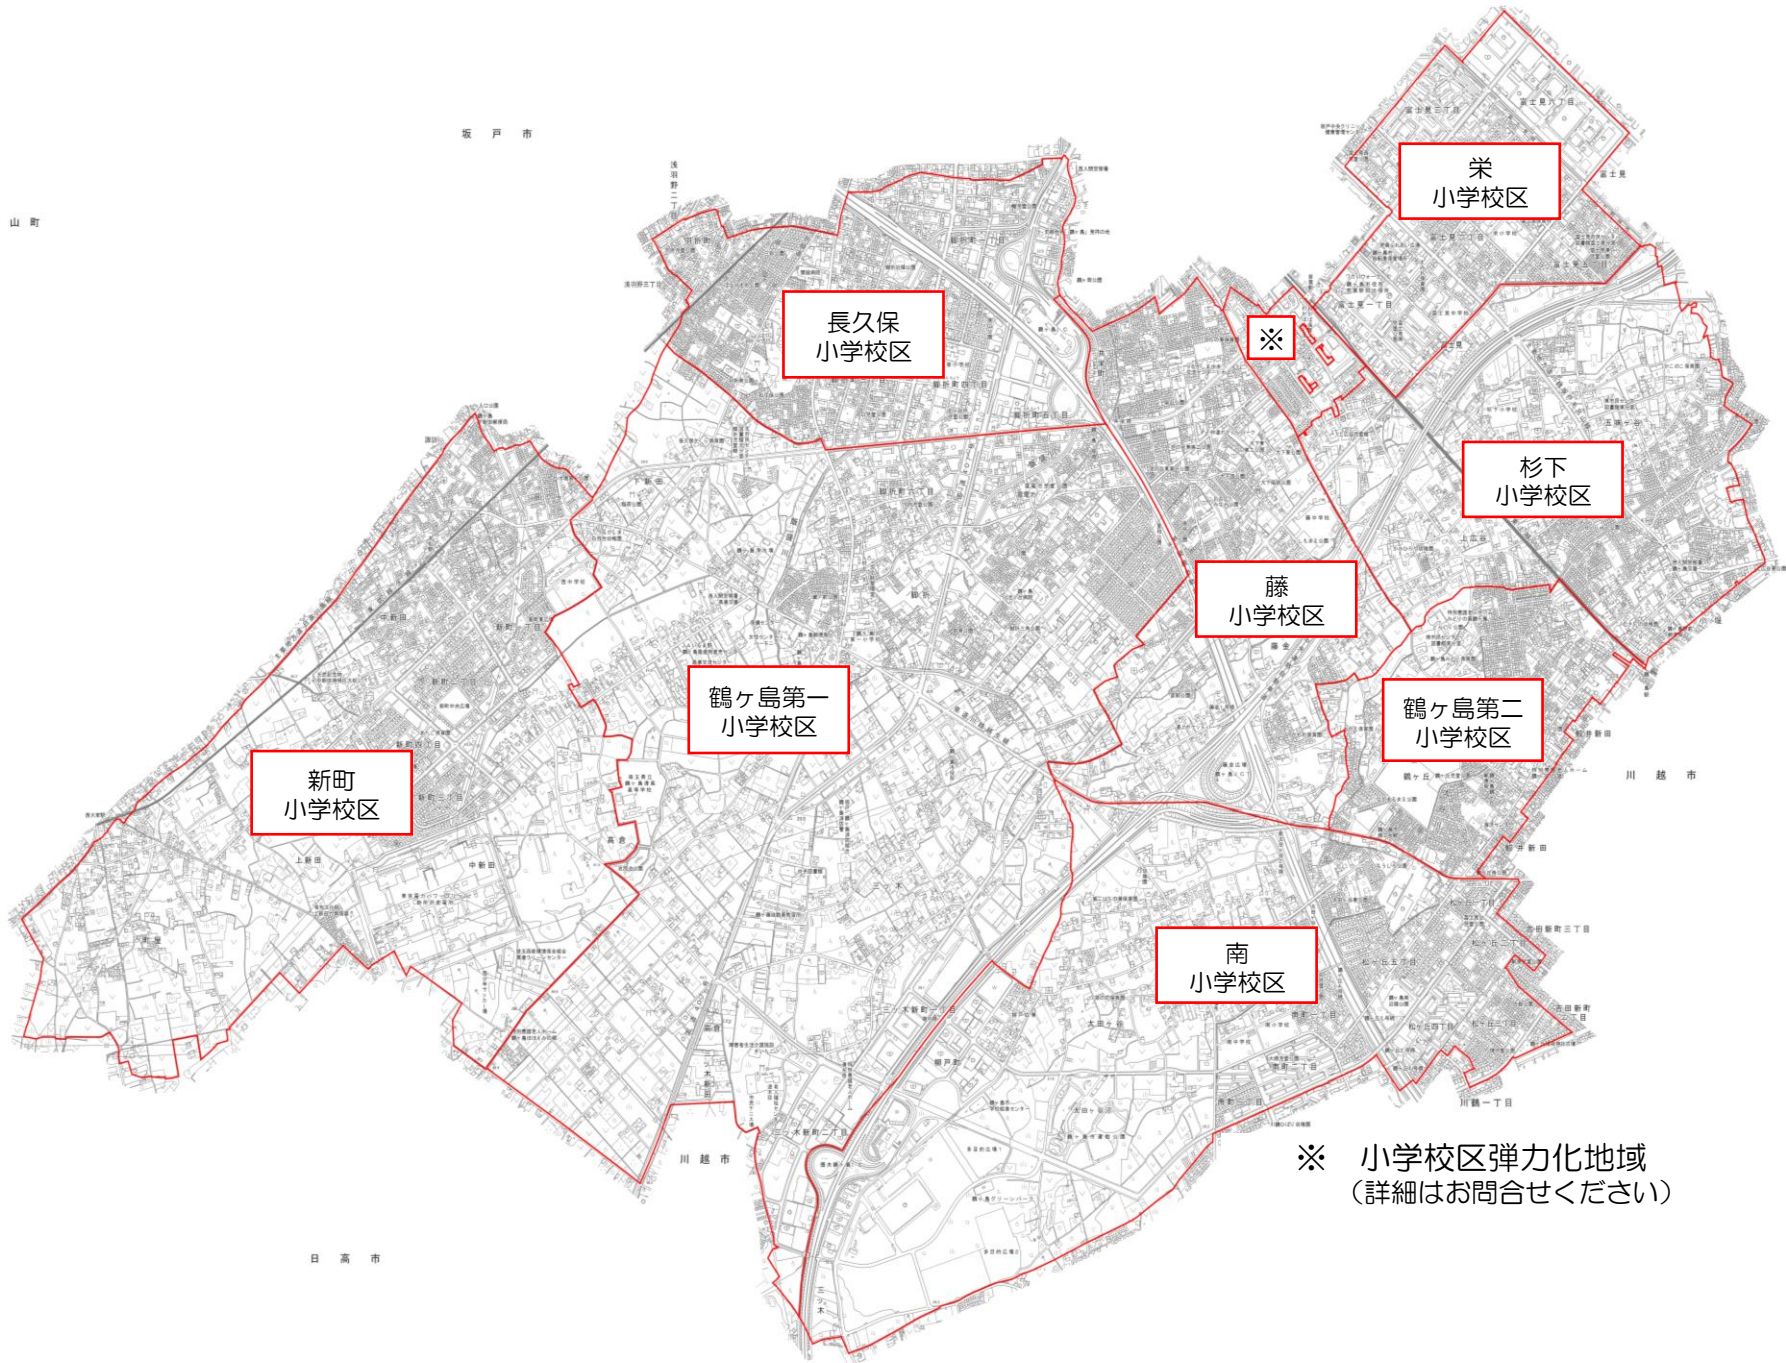

坂戸市

呂山町

町

新町
小学校区

鶴ヶ島第一
小学校区

南
小学校区

藤
小学校区

鶴ヶ島第二
小学校区

杉下
小学校区

栄
小学校区

長久保
小学校区

※

※ 小学校区弾力化地域
(詳細はお問合せください)

日高市

川越市

川越市