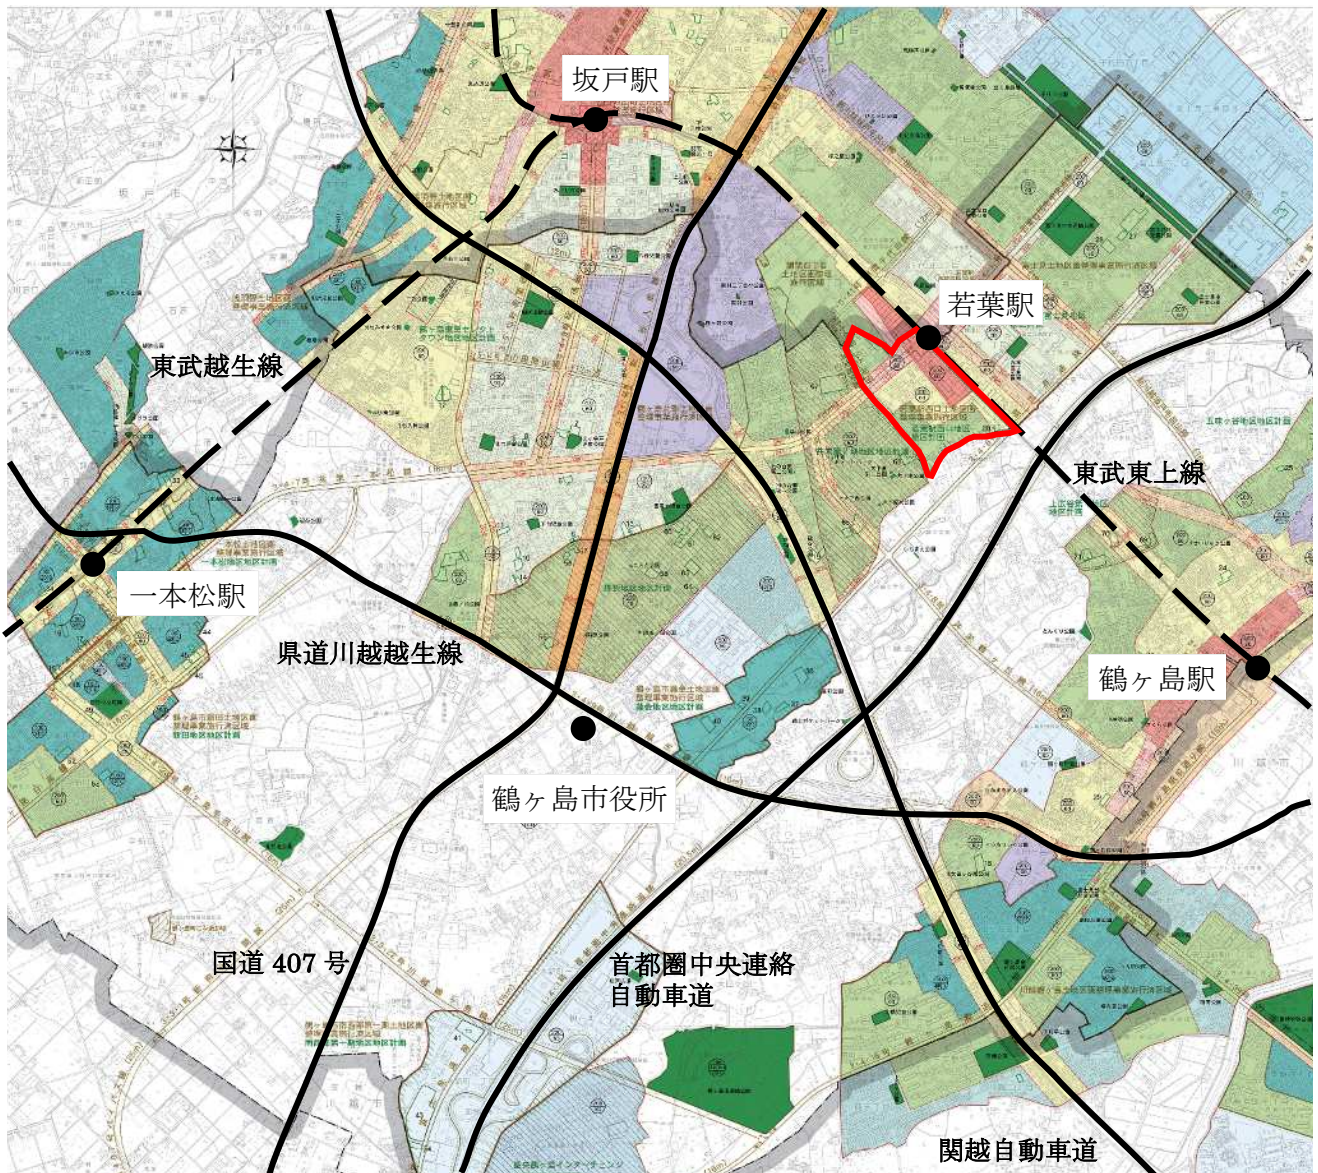

位置図

凡	例
	若葉一丁目及び若葉二丁目を新たに画する区域

若葉一丁目及び若葉二丁目を新たに画する区域図
 (若葉駅西口土地区画整理事業施行区域)

若葉駅

若葉一丁目

若葉二丁目

藤金

字 大境

上広谷

字 薬師

坂戸市

凡 例	
	新町界
	旧大字界
	旧字界
	土地区画整理事業による道路