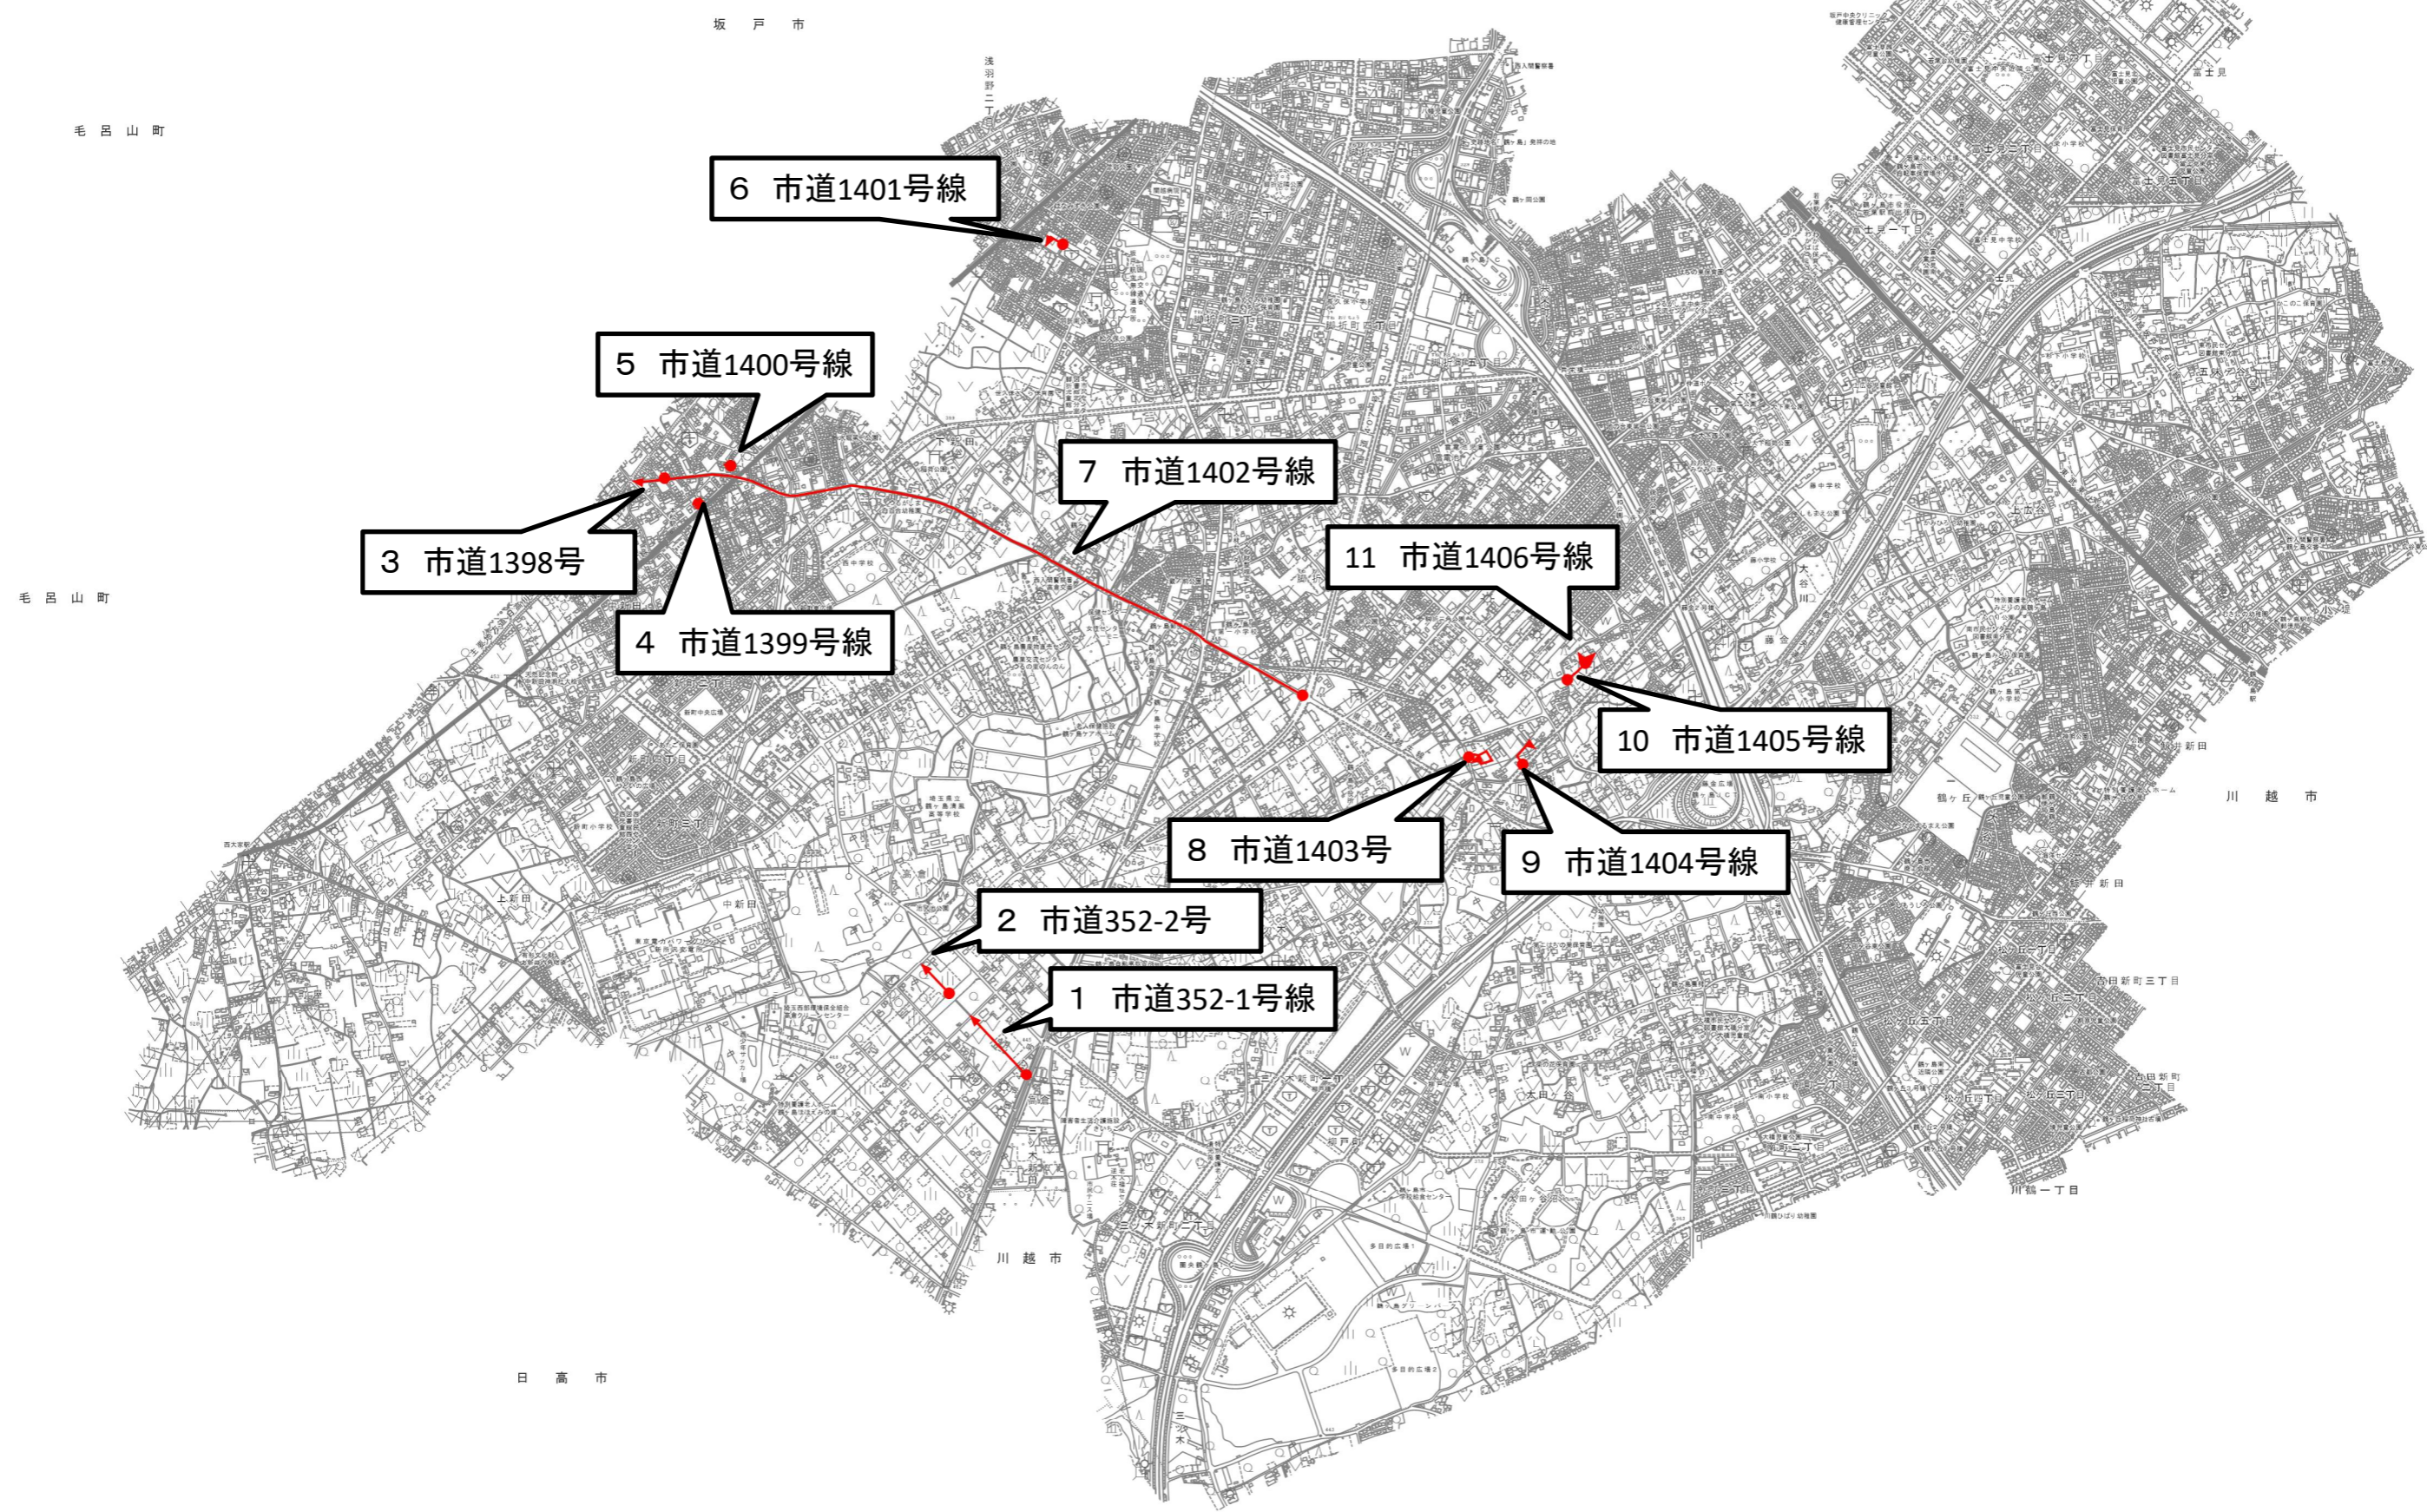

路線認定全体図

縮尺 1 : 20000