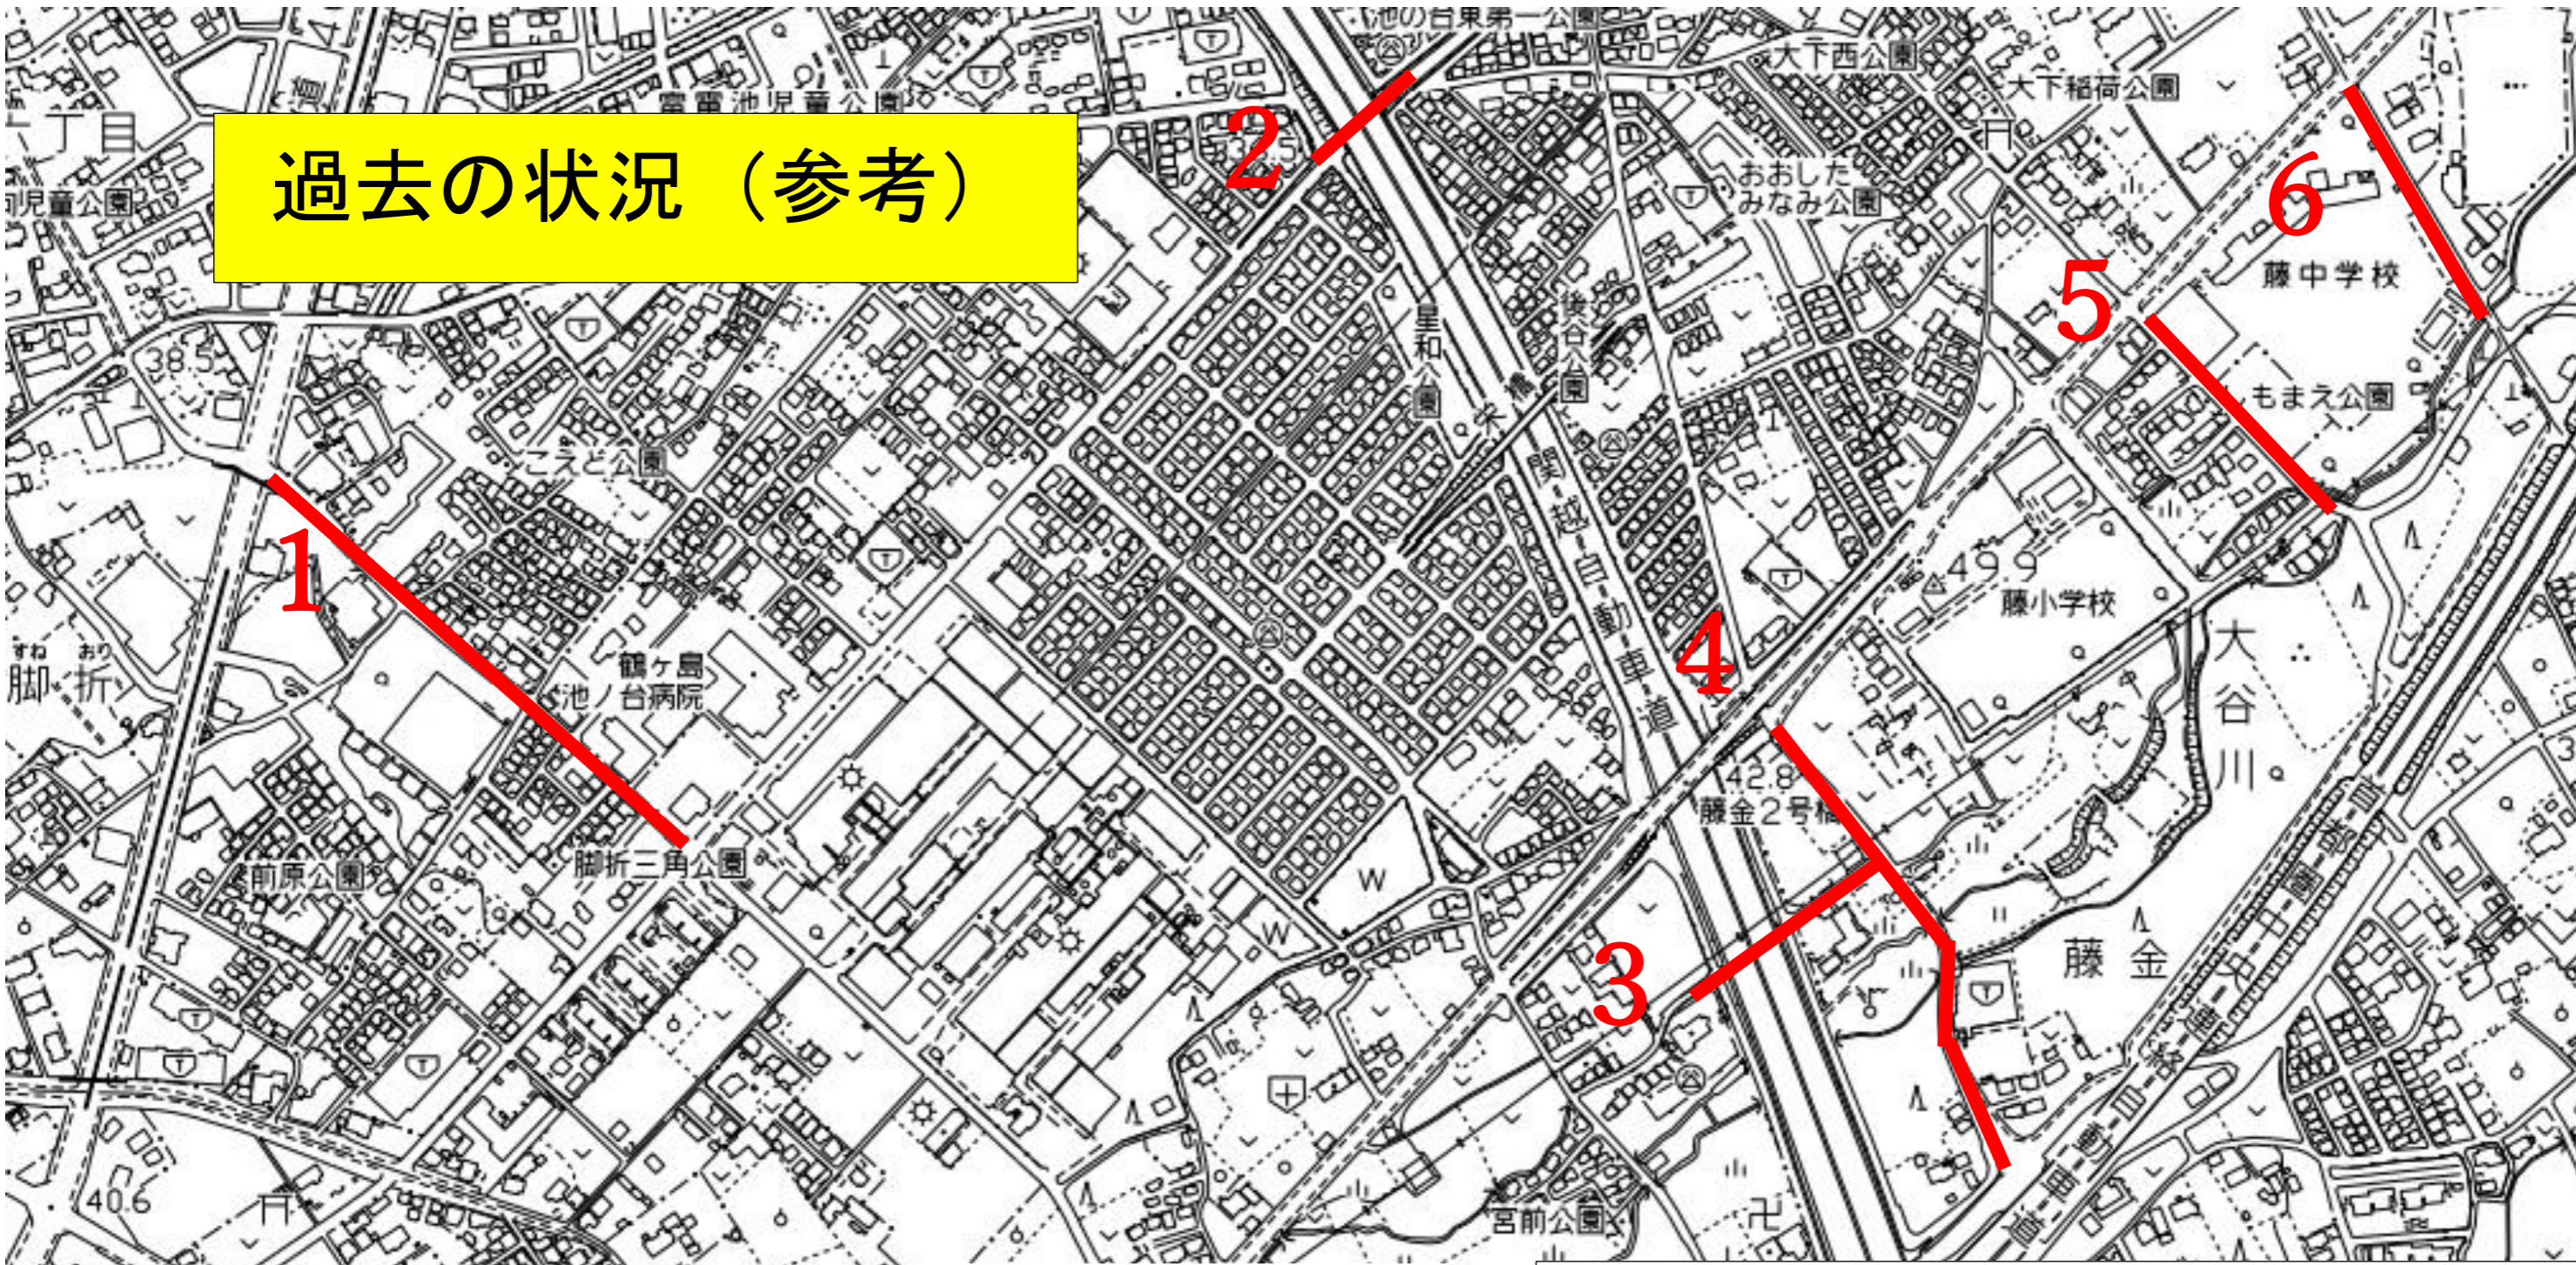

# 令和4年7月12日 市内道路通行止箇所

過去の状況（参考）

車両の水没に注意

※令和4年7月12日大雨は、急な道路冠水により、市内各所において水没車両がありました。上記以外の地域においても、冠水した道路に、十分ご注意ください。

- 1 ベルク脚折店前道路上（冠水・通行止）※脚折 1513-1 付近
- 2 市役所通りアンダーパス（冠水・通行止）
- 3 藤金自治会館脇アンダーパス（冠水・通行止）
- 4 大虎運輸東京（株）協道路上（冠水・通行止）
- 5 藤中学校西側道路上（冠水・通行止）
- 6 藤中学校東側道路上（冠水・通行止）