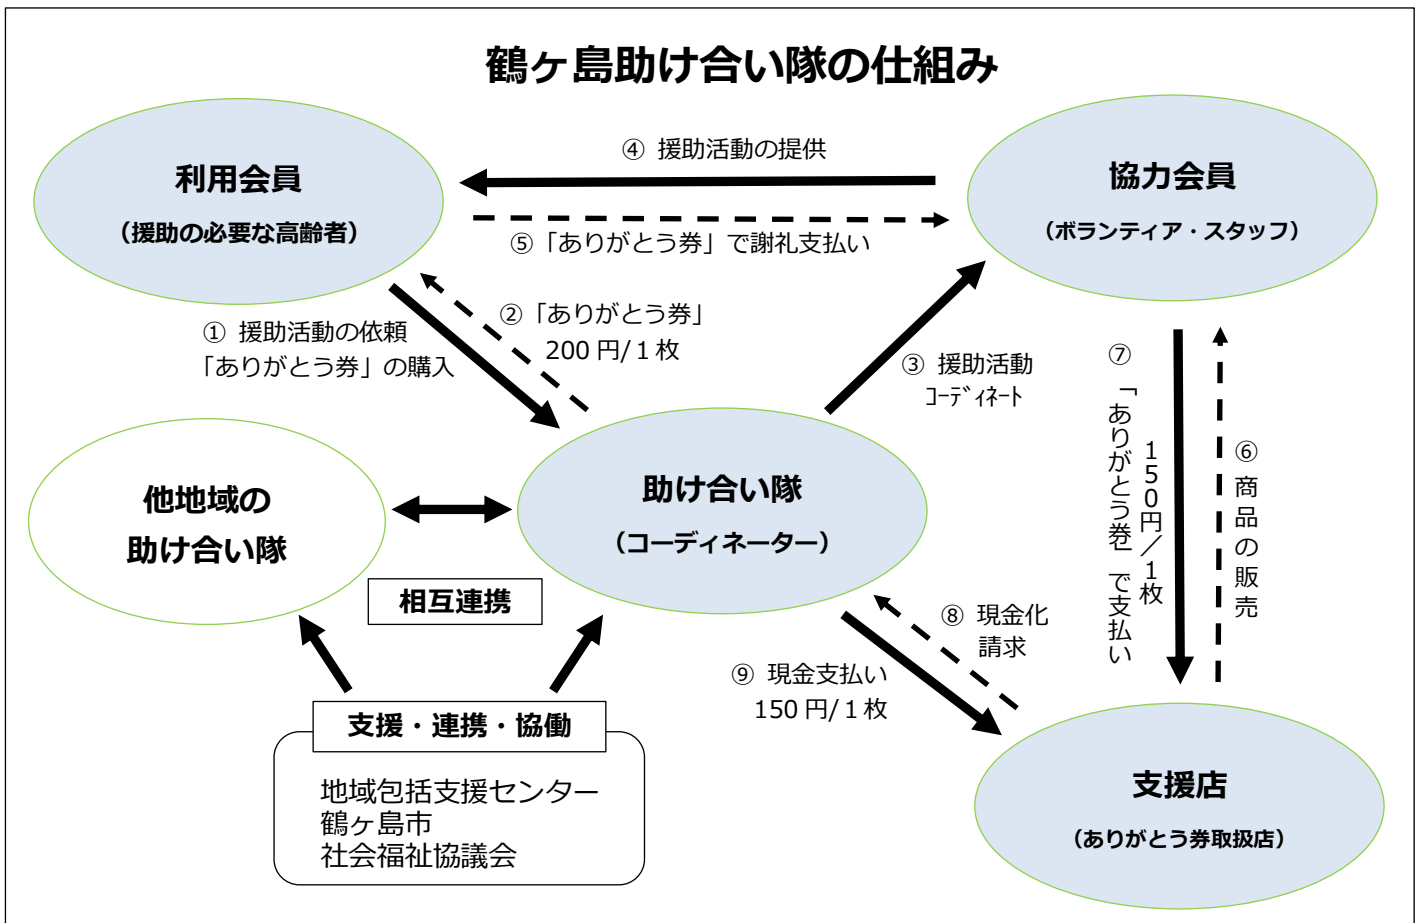

鶴ヶ島助け合い隊ありがとう券支援店

《ありがとう券》は8地域の協議会でそれぞれ発券しています。
市内全域(市外含む)の支援店で共通で使用できます。

◎ 発券した地域で使用(推奨)

鶴ヶ島助け合い隊の仕組み

♥ありがとう券は、1枚150円で使用できます♥

鶴ヶ島第二小学校区地域支え合い協議会

No.	店舗名	業種内容	所在地	電話番号
1	伊勢屋	和菓子店	鶴ヶ丘18-32	285-7463
2	おおさわ	飲食店	鶴ヶ丘12	285-2172
3	ピーナッツかわい	ピーナッツ豆販売	鶴ヶ丘2-1	285-1346
4	アネックス&サカエヤ	衣料品販売	鶴ヶ丘71-2	287-1711
5	美容室フェイス	美容室	鶴ヶ丘2-9	286-3936
6	ヘアサロンすすむ	理容店	鶴ヶ丘18-29	285-7465
7	(有)増田生花店	生花販売	鶴ヶ丘81-3	285-1938
8	珈琲工房ラヴィ	コーヒー豆販売	鶴ヶ丘20-3	285-1884
9	ローソン鶴ヶ丘店	コンビニ	鶴ヶ丘12-1	287-8740
10	お茶の春一番	茶販売	鶴ヶ丘75-2	277-3751
11	理容河合	理容室	鶴ヶ丘2-6	285-3215
12	あばれん坊	理容店	鶴ヶ丘69-17	285-7231
13	マルージュベーカリー	パン販売	鶴ヶ丘499	285-2617
14	つたや	日本そば	鶴ヶ丘81-8	285-0561
15	TSUTAYA 鶴ヶ島店	書籍・DVD・CD	川越市鯨井新田4-10	239-1922
16	蔵王飯店	中華料理店	藤金46-1	286-1667
17	Family kitchen ^{MAMANCHI} ママン家	お弁当	鶴ヶ丘453-3	277-3915
18	大衆酒場 提灯むら	居酒屋	川越市鯨井新田1-2近藤ビル1F	292-9256