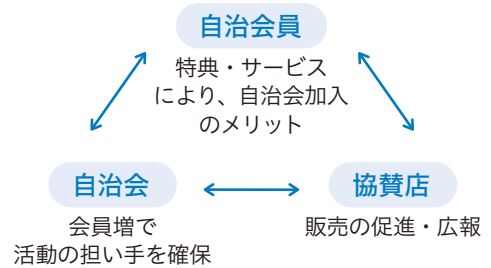

「Sanpoカード」

はじめました！

問合先 地域活動推進課地域活動推進担当

鶴ヶ島市コミュニティ協議会では、自治会への加入促進、地域の一体感の醸成、地域経済の活性化などによる「地域コミュニティの活性化」を目的として、自治会員優待カード(愛称: Sanpoカード)制度を導入しました。

この制度は、自治会員が協賛店でカードを提示することにより、各協賛店で特典・サービスを受けることができるものです。

※ 協賛店と特典内容は、市ホームページで随時お知らせします

※ 協賛店は随時追加します

三方よしの仕組みで地域の活力を向上！