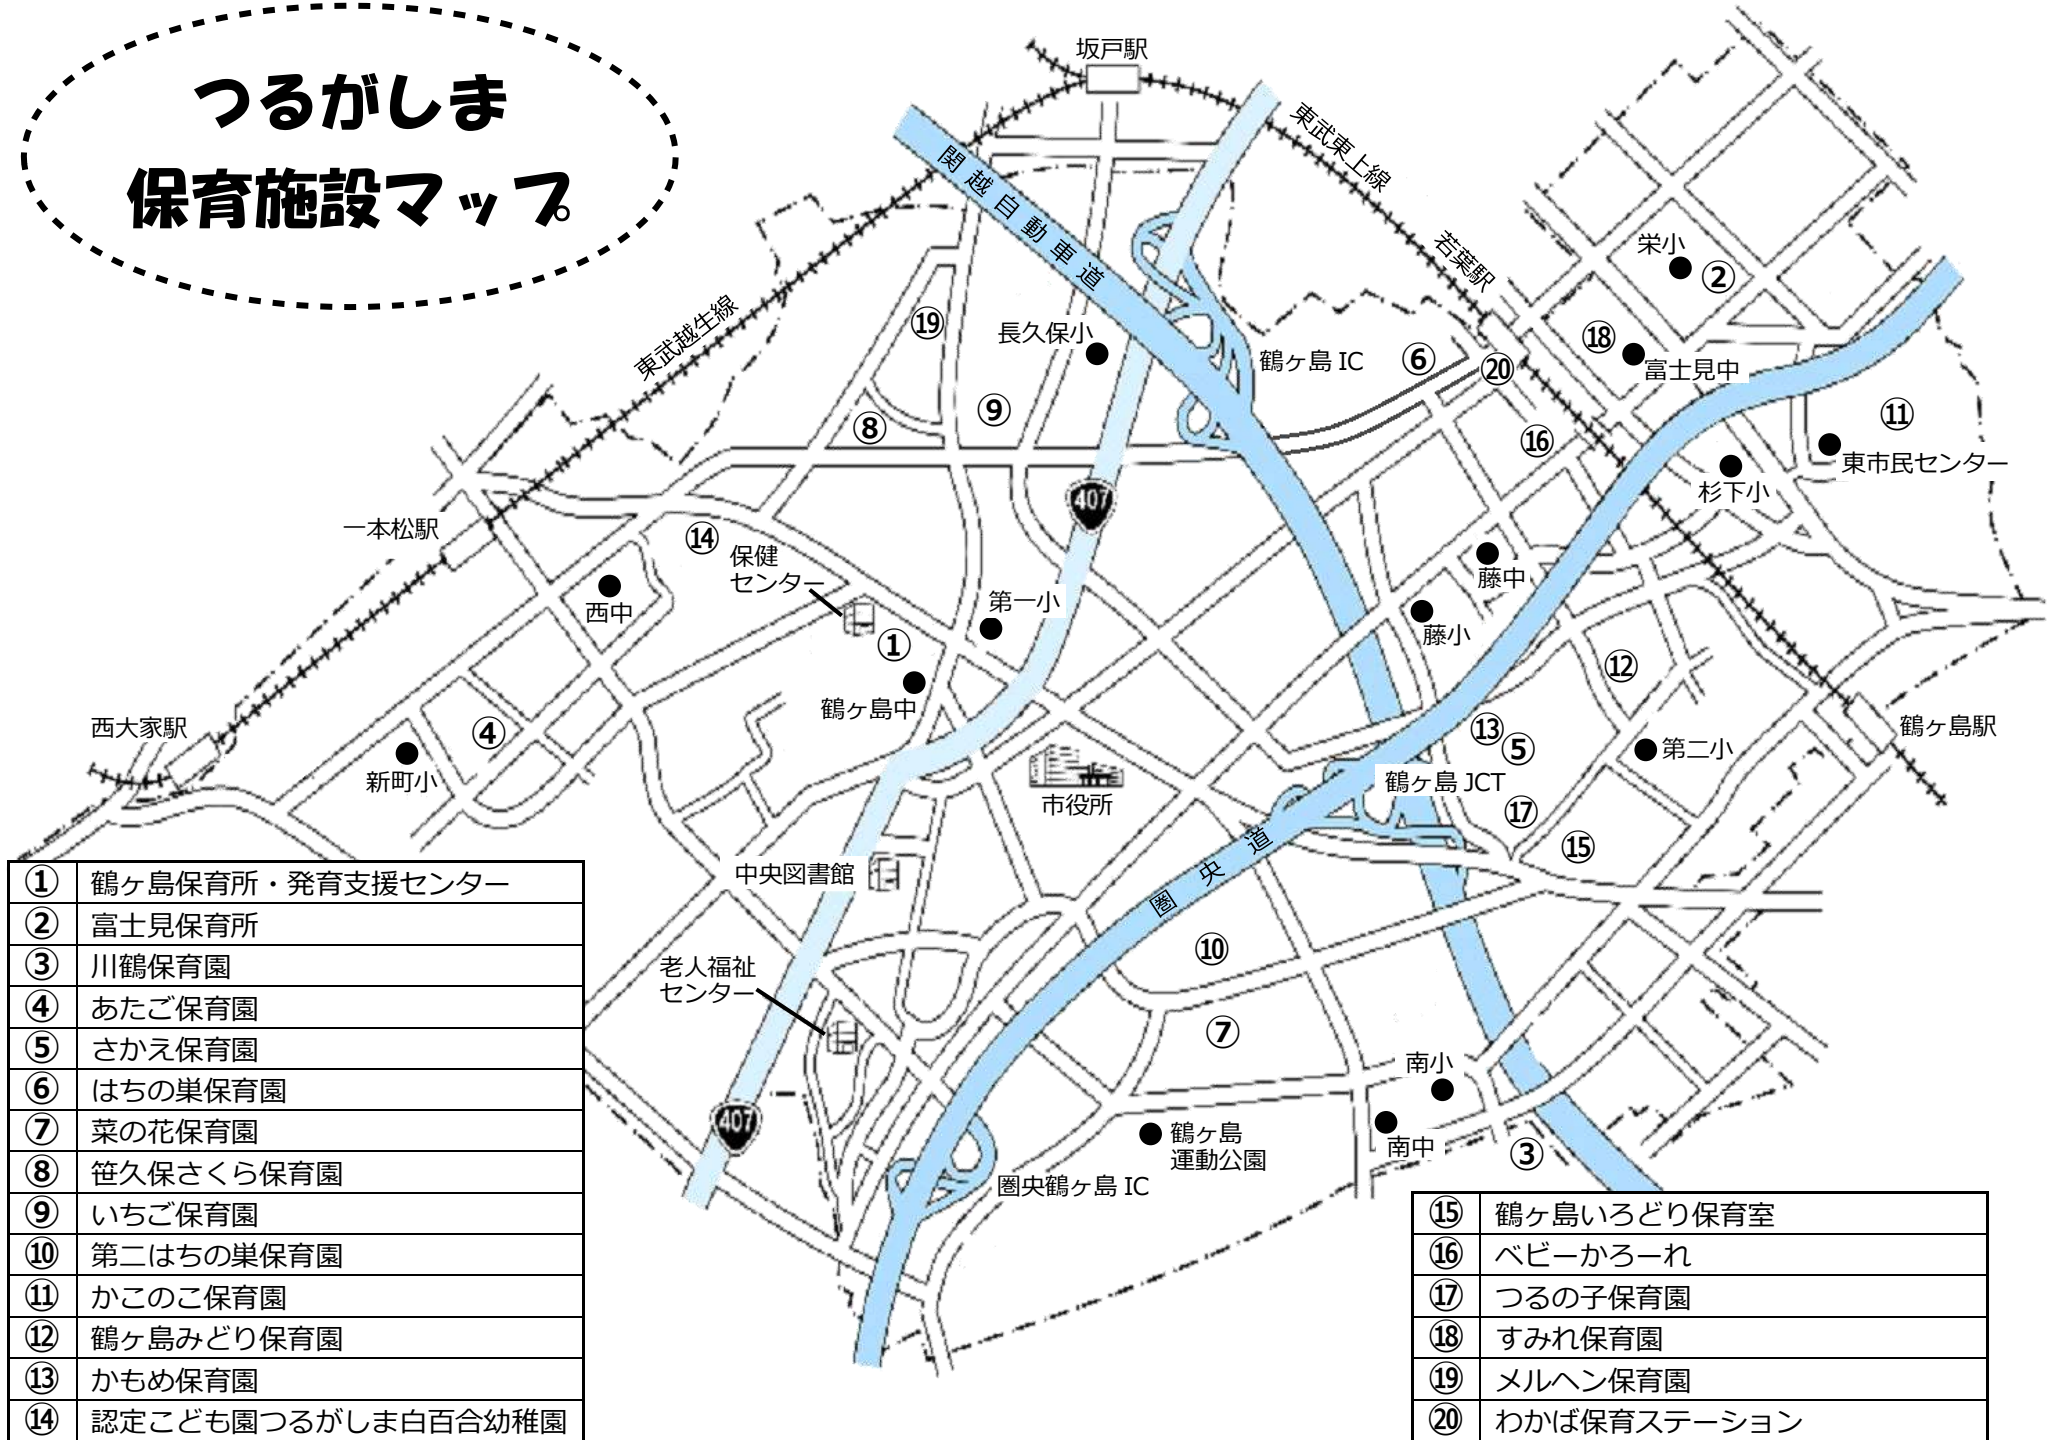

# つるがしま 保育施設マップ

①	鶴ヶ島保育所・発育支援センター
②	富士見保育所
③	川鶴保育園
④	あたご保育園
⑤	さかえ保育園
⑥	はちの巣保育園
⑦	菜の花保育園
⑧	笹久保さくら保育園
⑨	いちご保育園
⑩	第二はちの巣保育園
⑪	かこのこ保育園
⑫	鶴ヶ島みどり保育園
⑬	かもめ保育園
⑭	認定こども園つるがしま白百合幼稚園

⑮	鶴ヶ島いどり保育室
⑯	ベビーかろーれ
⑰	つるの子保育園
⑱	すみれ保育園
⑲	メルヘン保育園
⑳	わかば保育ステーション