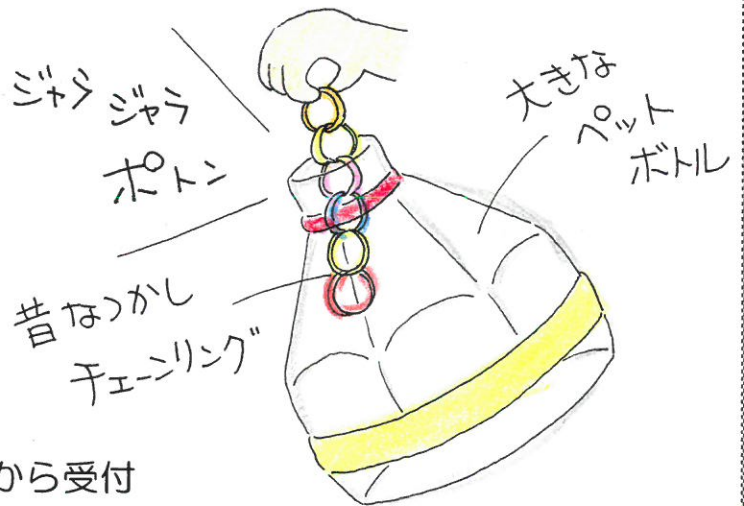

おもちゃを
作ろう

チェーンリングおもちゃ

子育てセンターで大人気♪
ペットボトルで簡単♥たのしいおもちゃを作っちゃいよ♪

【日時】 12月17日(火) ①10:00 ~ 10:50

②11:00 ~ 11:50

【会場】 富士見市民センター 1階 集会室

【対象】 0歳~3歳児の保護者 ①8名 ②8名 ※申込順

【持ち物】 持ち帰り用袋

【材料費】 220円

お子さんは、
同じ部屋で遊べます

【申込み】 12月4日(水) 9時から受付

① または②のどちらかを選び、電話または直接申込み

鶴ヶ島子育てセンター (鶴ヶ島保育所内)

049-286-7201 (土日祝除く 9時~17時)