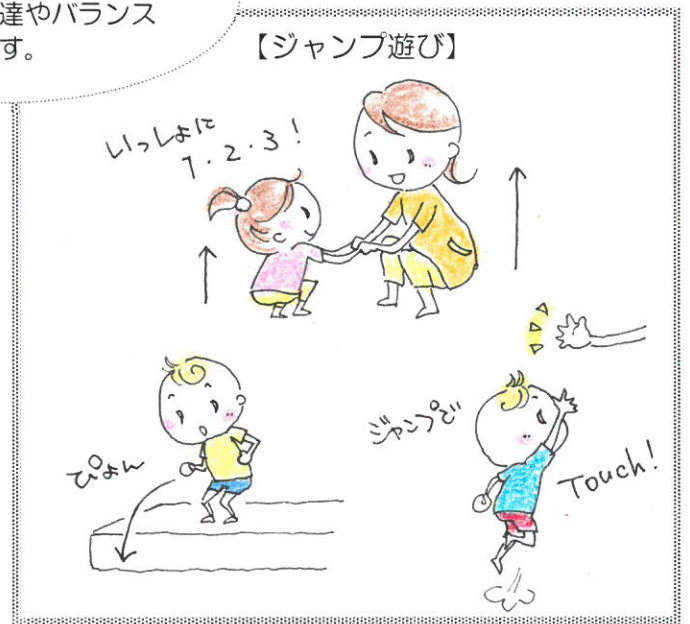

【日時】 10月12日(土) 9:30 ~ 11:30

【場所】 鶴ヶ島保育所 園庭・保育室

【対象】 0歳~就学前のお子さんとパパ限定

《わくわくタイム》は
参加自由です♪

保育室には手作りおもちゃや絵本があるよ♪
園庭の砂場や遊具でもあそべます。

赤ちゃんも大歓迎！ 申込みは要りません。時間内にあそびに来てね♡
今回の《わくわくタイム》は11:00~11:30です。おたのしみに♪
☆鶴ヶ島市のHPから『パパの園庭開放』の様子が見られます

あかちゃんにもおすすめ☆運動あそび

体を動かして遊んだり、ママやパパと触れ合って遊んだりすることが大好きな子どもたち。ハイハイしたり、歩いたり、ジャンプしたり… 実は、そんな日常での動きが運動機能の発達やさまざまな感覚を養うことに関わりがあるんです。家庭でも気軽にできる運動あそびを紹介します。

周囲の安全を確認しながら行いましょう！

屋外遊びやボール遊び
ふれあい遊び、散歩なども
運動機能の発達やバランス
感覚を養います。

★ポイント★

- ・楽しんでいるかな…怖がってはいないかな…子どもの様子を見て、発達にあわせて無理のないやり方で♡
- ・“させる”のではなく、親子で楽しんでやりましょう。

運動あそびは、運動機能の発達を促すだけでなく、「楽しい!」「できた!」の成功体験を重ねることで「やってみよう!」という意欲につながります。心の成長にもいい影響を与えます。子どもとの距離もグッと縮まり、子どもの成長を感じることができるのでおすすめ!

親子で一緒に『運動あそび』を楽しみましょう♪

子育て講座「絵本の世界を楽しもう」

おおきな かぶ

うんとこしょ
どっこいしょ

読み聞かせ、製作、劇あそび…
絵本「おおきな かぶ」の世界を楽しもう♪

【日 時】 10月27日(日) 10:00~11:30

【場 所】 鶴ヶ島保育所

【対 象】 1歳~5歳の児童と保護者 15組