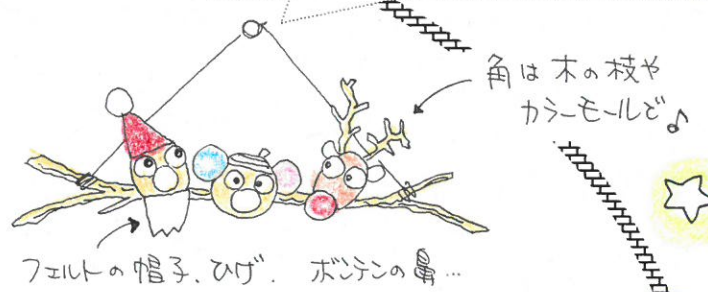

かるがも

12 月号

鶴ヶ島子育てセンター
 (鶴ヶ島保育所内)
 鶴ヶ島市脚折 1922-23 ☎ 286-7201

舞い散る枯れ葉に冷たい風
 吐く息が白くなり
 本格的な冬の訪れを感じますね

気づけば今年のカレンダーも最後の一枚に…
 今年はどんなことがあったかなあ♡
 家族で思い出してみませんか？

木の葉でつくるクリスマス飾り

★どんぐりのサンタとトナカイ
 どんぐりにフェルト、目玉シール、手芸用ボンテンなどで目鼻等を付ける。

★クリスマスフォトフレーム
 市販のフレームにどんぐりや木の葉、マスキングテープ、毛糸、レースペーパーなどを付ける。

★まつぼっくりのツリー
 コルク栓にまつぼっくりを付ける。緑色のカラーペンで着色するとGood!

親子で「いっしょに」を楽しもう!

年末年始を迎えるこれからの時期は、家族で過ごす時間が多くなりますね。

何気なく過ごしている食事のシーン。『いっしょに』の時間を共有することで幸せな気持ちに♡
親子で『いっしょに』を楽しんでみませんか？

材料 5合炊き炊飯器 1台分
卵 5個
強力粉 90g
練乳 90g
砂糖 50g
サラダ油 (炊飯釜に塗る)

準備 強力粉をしっかりとふるっておく。
炊飯釜の底に丸く切ったクッキングシートを敷く。

- ① ボウルに卵を入れハンドミキサーで混ぜる。
砂糖を2回に分けて入れ、生地にの字が書けるくらいになるまで泡立てる。
- ② 練乳を入れて、ヘラで軽く混ぜる。
- ③ 生地にふるった強力粉を入れ、玉が残らないようにヘラでよく混ぜる。
- ④ 炊飯釜にサラダ油を塗って生地を流し入れ、炊飯器のスイッチを押す。
- ⑤ 通常の炊飯時間が終了したら竹串を刺して確認！
生地が付いてこなければ逆さにして取り出す。