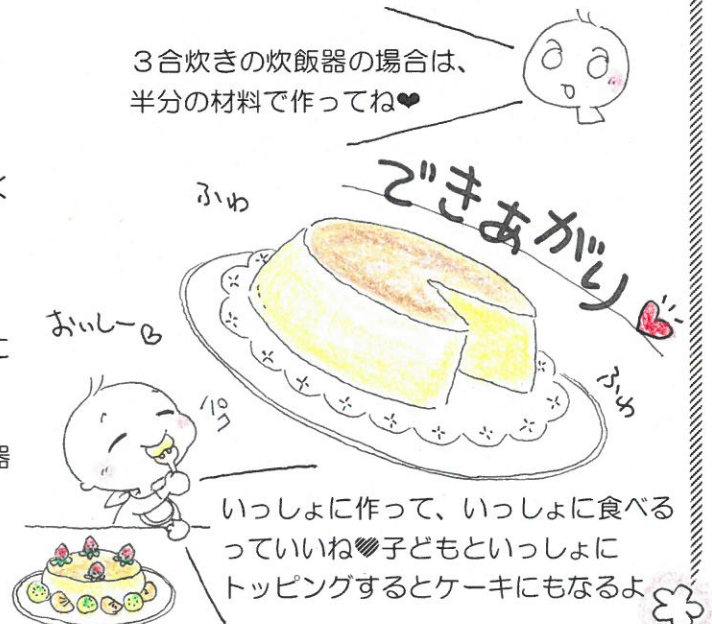

★クリスマスフォトフレーム
 市販のフレームにどんぐりや木の葉、マスキングテープ、毛糸、レースペーパーなどを付ける。

★まつぼっくりのツリー
 コルク栓にまつぼっくりを付ける。緑色のカラーペンで着色するとGood!

親子で「いっしょに」を楽しもう!

年末年始を迎えるこれからの時期は、家族で過ごす時間が多くなりますね。

何気なく過ごしている食事のシーン。『いっしょに』の時間を共有することで幸せな気持ちに♡
親子で『いっしょに』を楽しんでみませんか？

「いただきます」「ごちそうさま」

食事の時の挨拶を一緒にすると心も体も満たされます♡
食育にもつながります。

「いっしょに食べる」

一緒に食べる人がいると安心できて、楽しい気持ちになるもの。食が進むかも…。

「おいしいね」

おいしいものを一緒に食べていると、
自然と笑顔に♡
親子の会話を楽しんでみて♪

かんたん！おすすめ♪
炊飯器で作れる！

手作りカステラの作り方

材料 5合炊き炊飯器 1台分
卵 5個
強力粉 90g
練乳 90g
砂糖 50g
サラダ油 (炊飯釜に塗る)

準備 強力粉をしっかりとふるっておく。
炊飯釜の底に丸く切ったクッキングシートを敷く。

- ① ボウルに卵を入れハンドミキサーで混ぜる。
砂糖を2回に分けて入れ、生地にの字が書けるくらいになるまで泡立てる。
- ② 練乳を入れて、ヘラで軽く混ぜる。
- ③ 生地にふるった強力粉を入れ、玉が残らないようにヘラでよく混ぜる。
- ④ 炊飯釜にサラダ油を塗って生地を流し入れ、炊飯器のスイッチを押す。
- ⑤ 通常の炊飯時間が終了したら竹串を刺して確認！
生地が付いてこなければ逆さにして取り出す。

3合炊きの炊飯器の場合は、
半分の材料で作ってね♡

いっしょに作って、いっしょに食べる
っていいね♡子どもといっしょに
トッピングするとケーキにもなるよ

鶴ヶ島保育所
栄養士

どうしたらいいの？

「イヤイヤ」という子どもの

つきあい方

「イヤイヤ」にどう関わるか

子どもの発達の特徴と対応法をアドバイス！