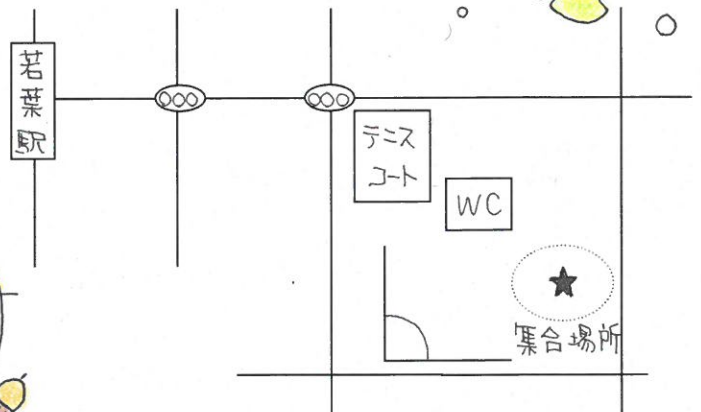

おやこで秋を楽しもう

落ち葉のジュータン歩いたり…かわいいどんぐり拾ったり…

親子で秋を楽しもう！

【日時】 11月20日（火） 10:15～11:30

【会場】 富士見中央近隣公園 ※雨天中止

【対象】 0歳～おおむね3歳の子どもと保護者 15組程度（申込み順）

【持ち物】 お散歩バッグ、飲み物、タオルなど

5分前に
★マークの場所に
集合してね

「つどいの広場」「こそだてひろば」「園庭開放」は、0歳から就学前のお子さんとママ、パパが気軽に立ち寄れる場所です。おじいちゃん、おばあちゃんも参加できます。時間内は出入り自由、予約はいりません。

保育士が、育児に関する相談や情報のご案内もしています。

<p>【つどいの広場】 女性センター「ハーモニー」託児室</p> <p>午前 9:00 ~ 12:00 午後 1:30 ~ 3:30</p>	<p>【こそだてひろば】 第1~第4 水曜日(祝日は除く) 10:00 ~ 11:30 富士見市民センター</p>	<p>【園庭開放】 【パパの園庭開放】 9:30 ~ 11:30 (保育室開放は11:00まで) 鶴ヶ島保育所 園庭・保育室</p>
---	--	--