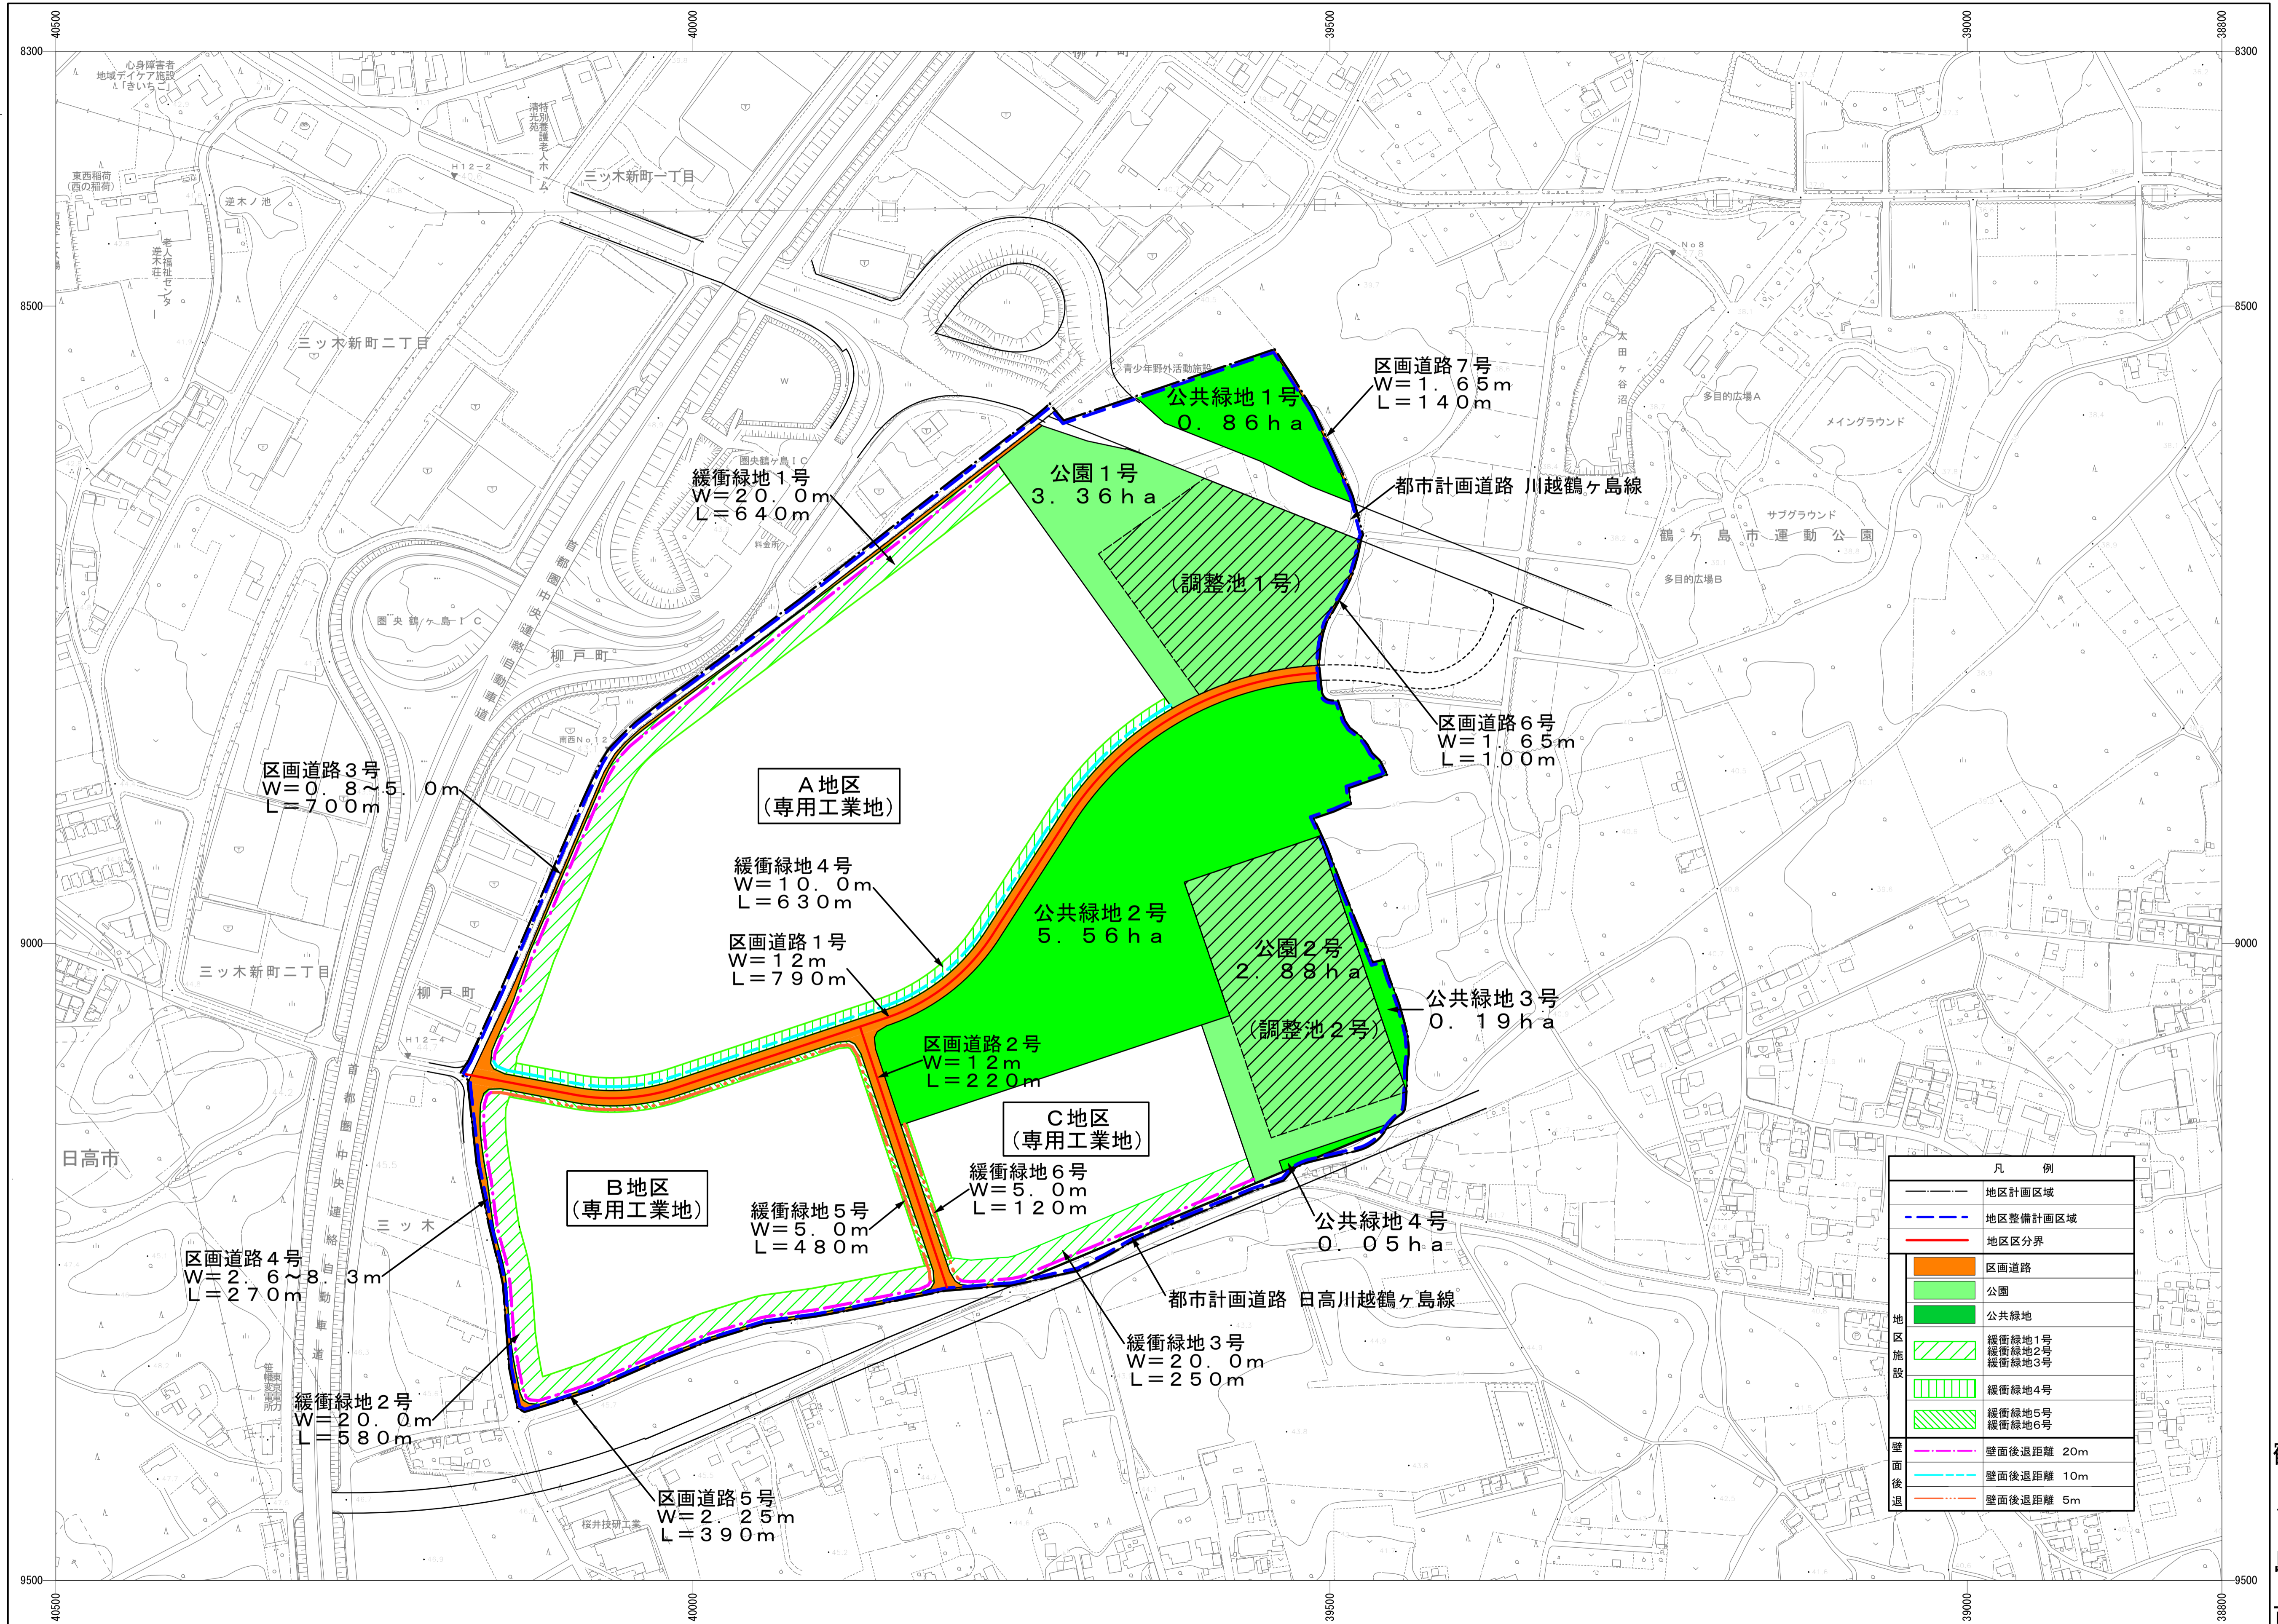

鶴ヶ島市都市計画図

計画図(地区整備計画図)

S=1:2500

鶴ヶ島市