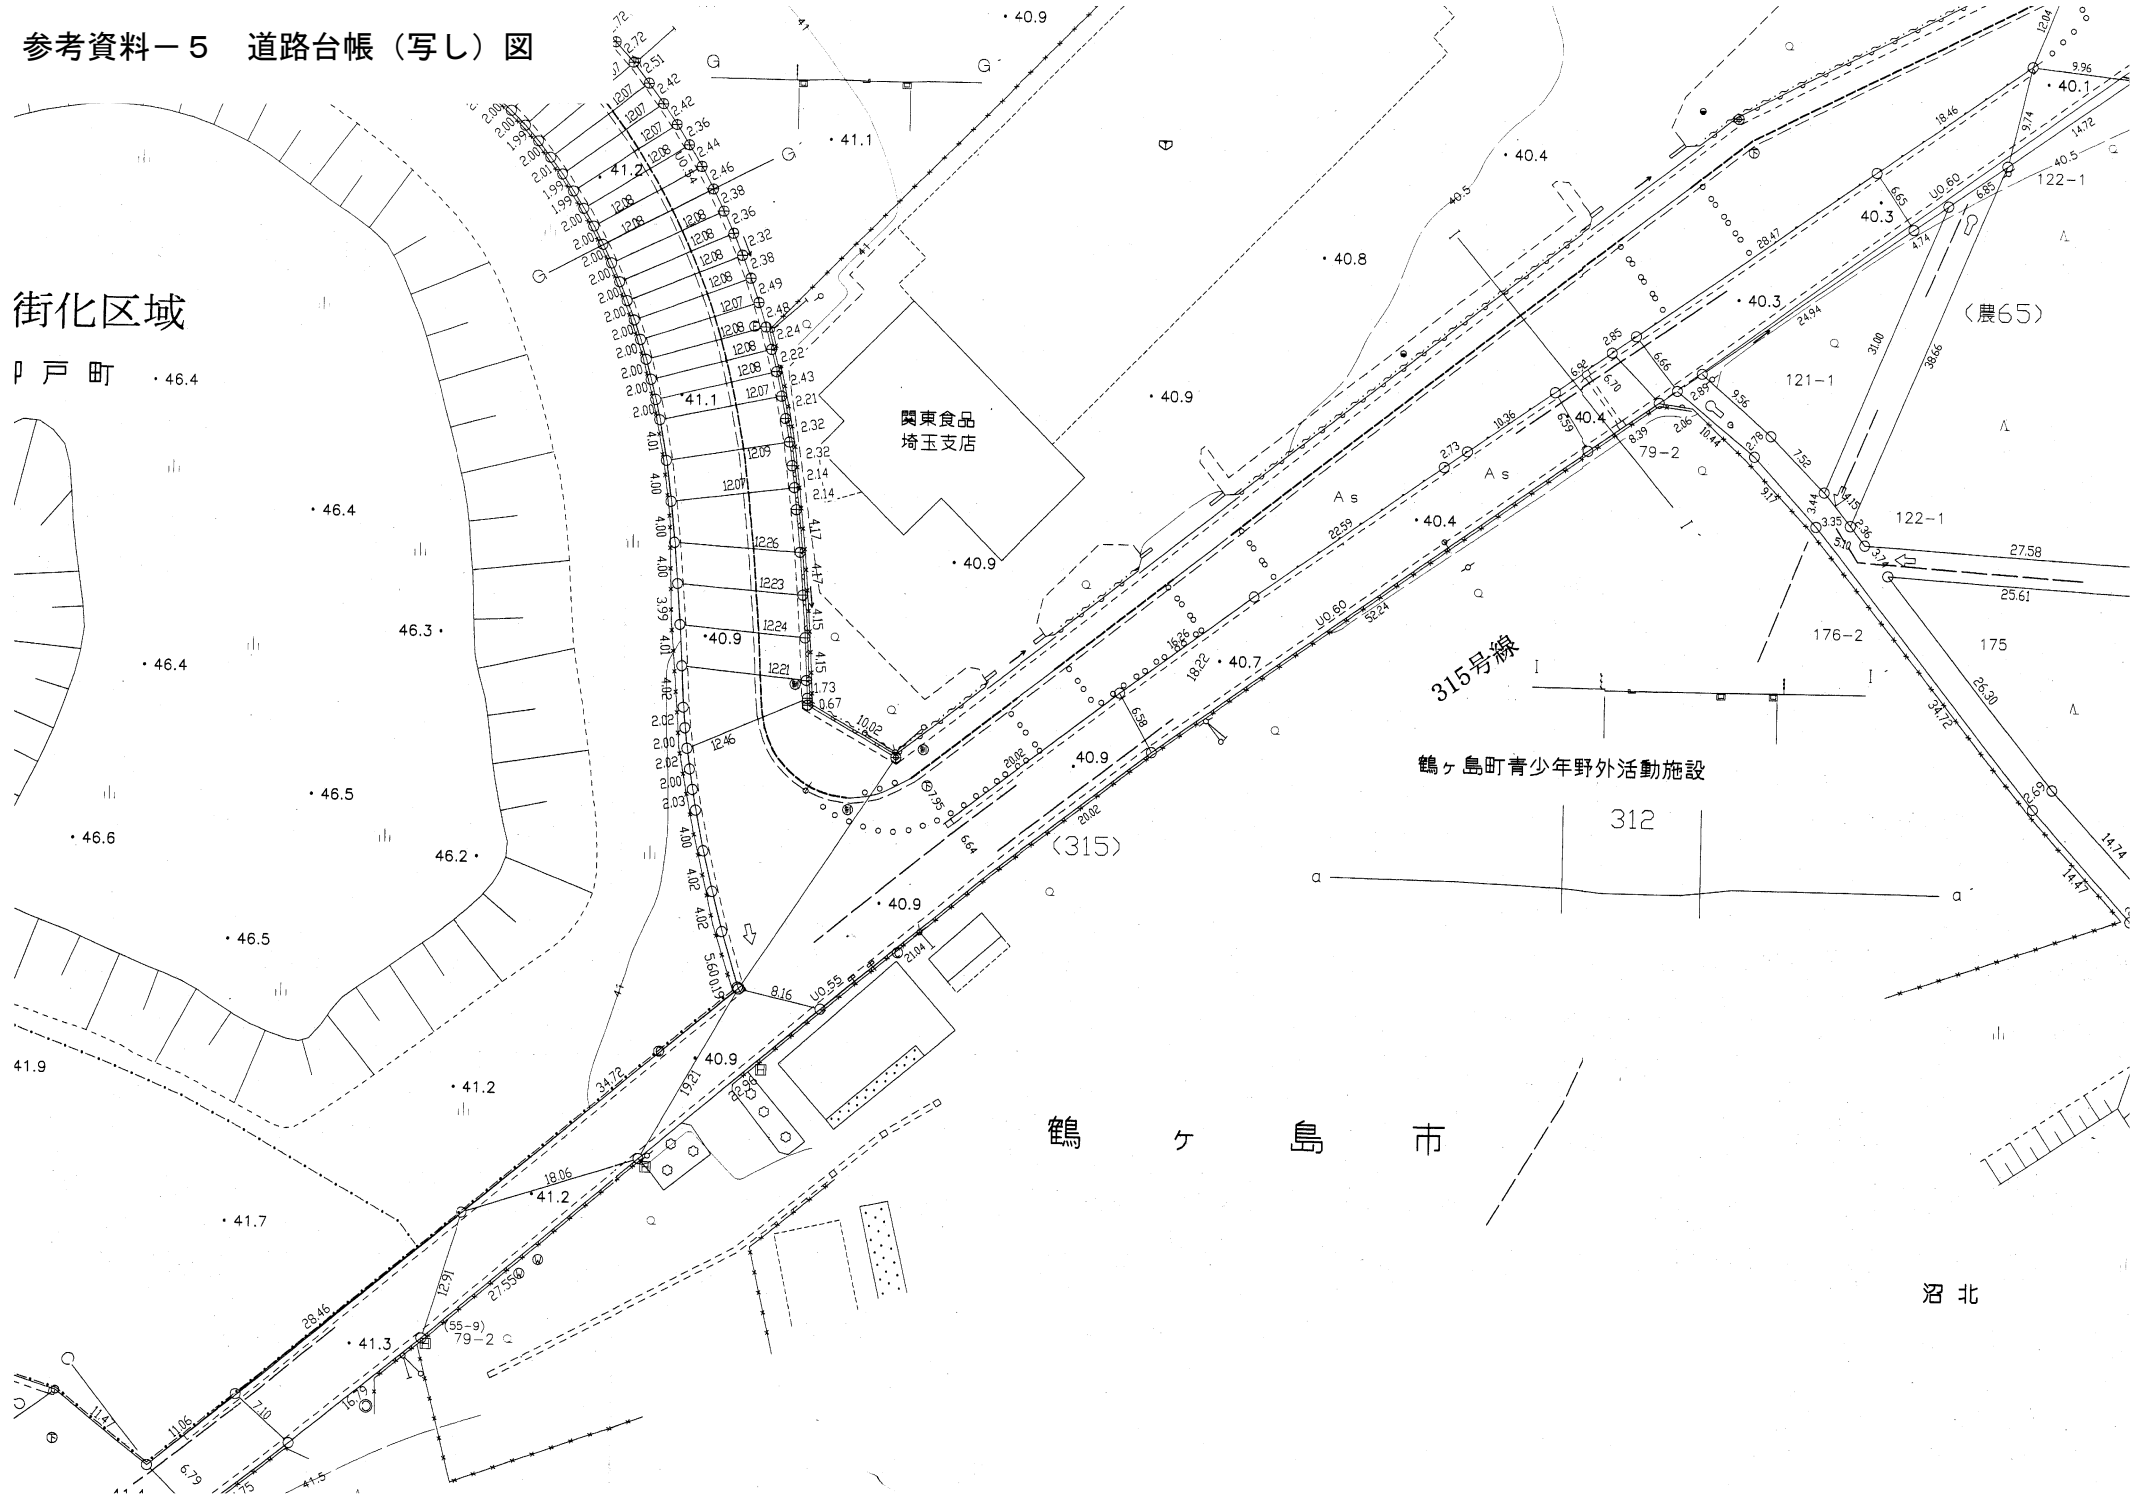

参考資料-5 道路台帳(写し)図

街化区域

戸町 46.4

鶴ヶ島市

沼北