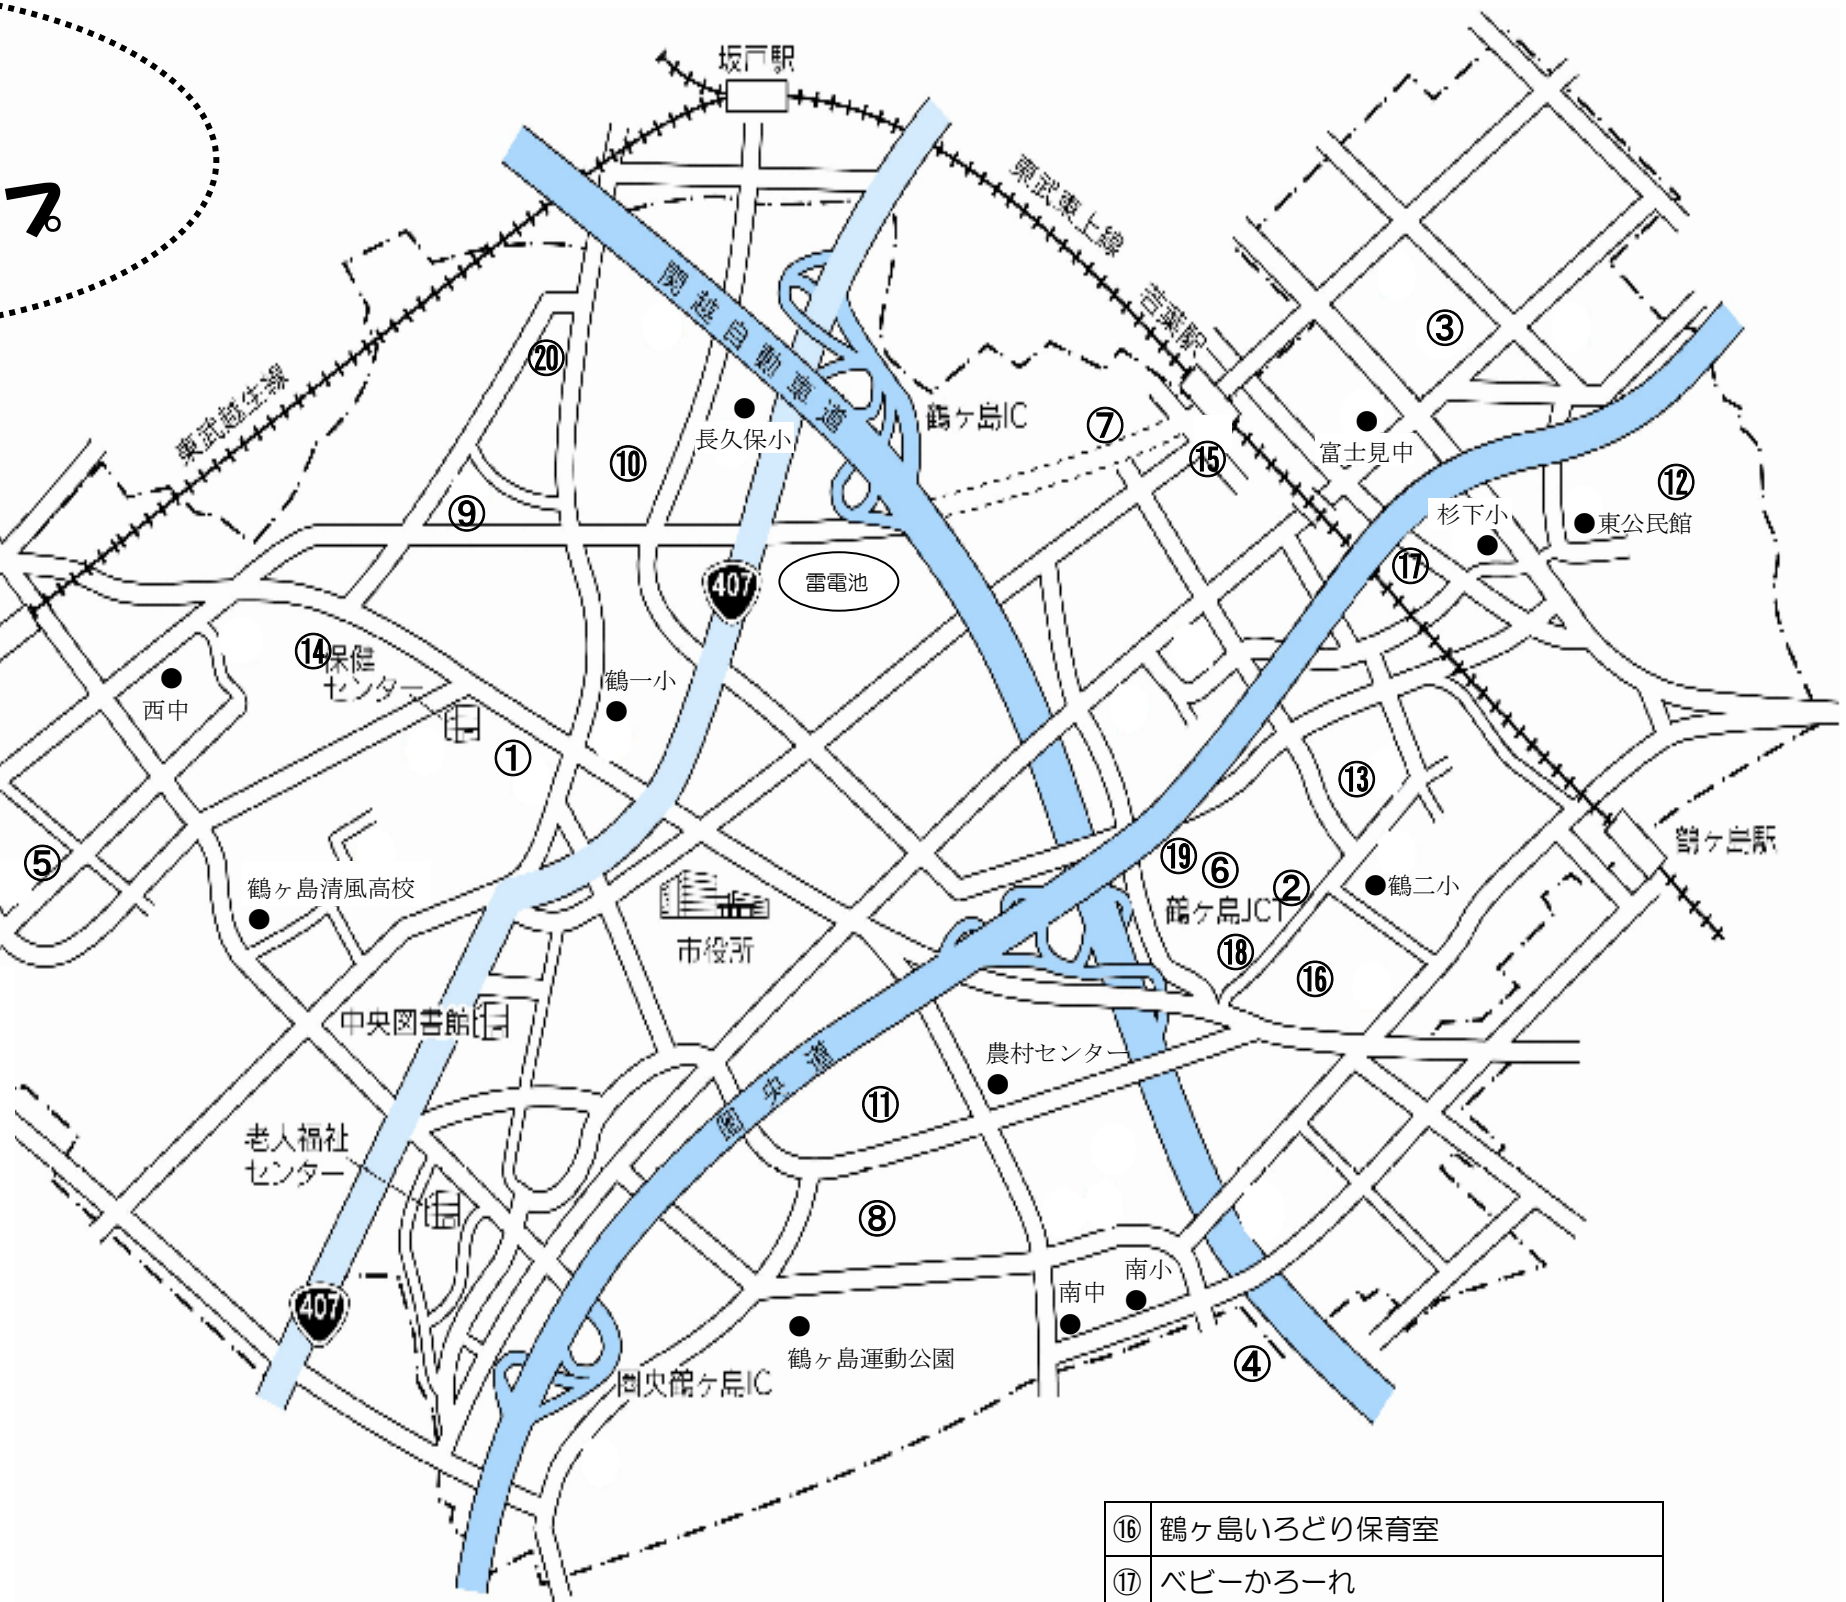

# つるがしま 保育施設マップ

①	鶴ヶ島保育所・発育支援センター
②	鶴ヶ島東部保育所
③	富士見保育所
④	川鶴保育園
⑤	あたご保育園
⑥	さかえ保育園
⑦	はちの巣保育園
⑧	菜の花保育園
⑨	笹久保さくら保育園
⑩	いちご保育園
⑪	第二はちの巣保育園
⑫	かこのこ保育園
⑬	鶴ヶ島みどり保育園
⑭	認定こども園 つるがしま白百合幼稚園
⑮	わかば保育ステーション

⑯	鶴ヶ島いろどり保育室
⑰	ベビーかろーれ
⑱	つるの子保育園
⑲	かもめ保育園
⑳	メルヘン保育園