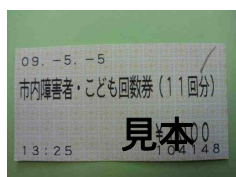

お手もとに

ふるいでの回数券

のこっていませんか？

ふれあいセンター「鶴の里ふるいで」は
平成22年3月24日をもって閉館しました

ポイントカード及び優待券の払い戻しはできません

回数券の払い戻しができません！！

お持ちいただくもの
回数券、印鑑（認印可）

期日