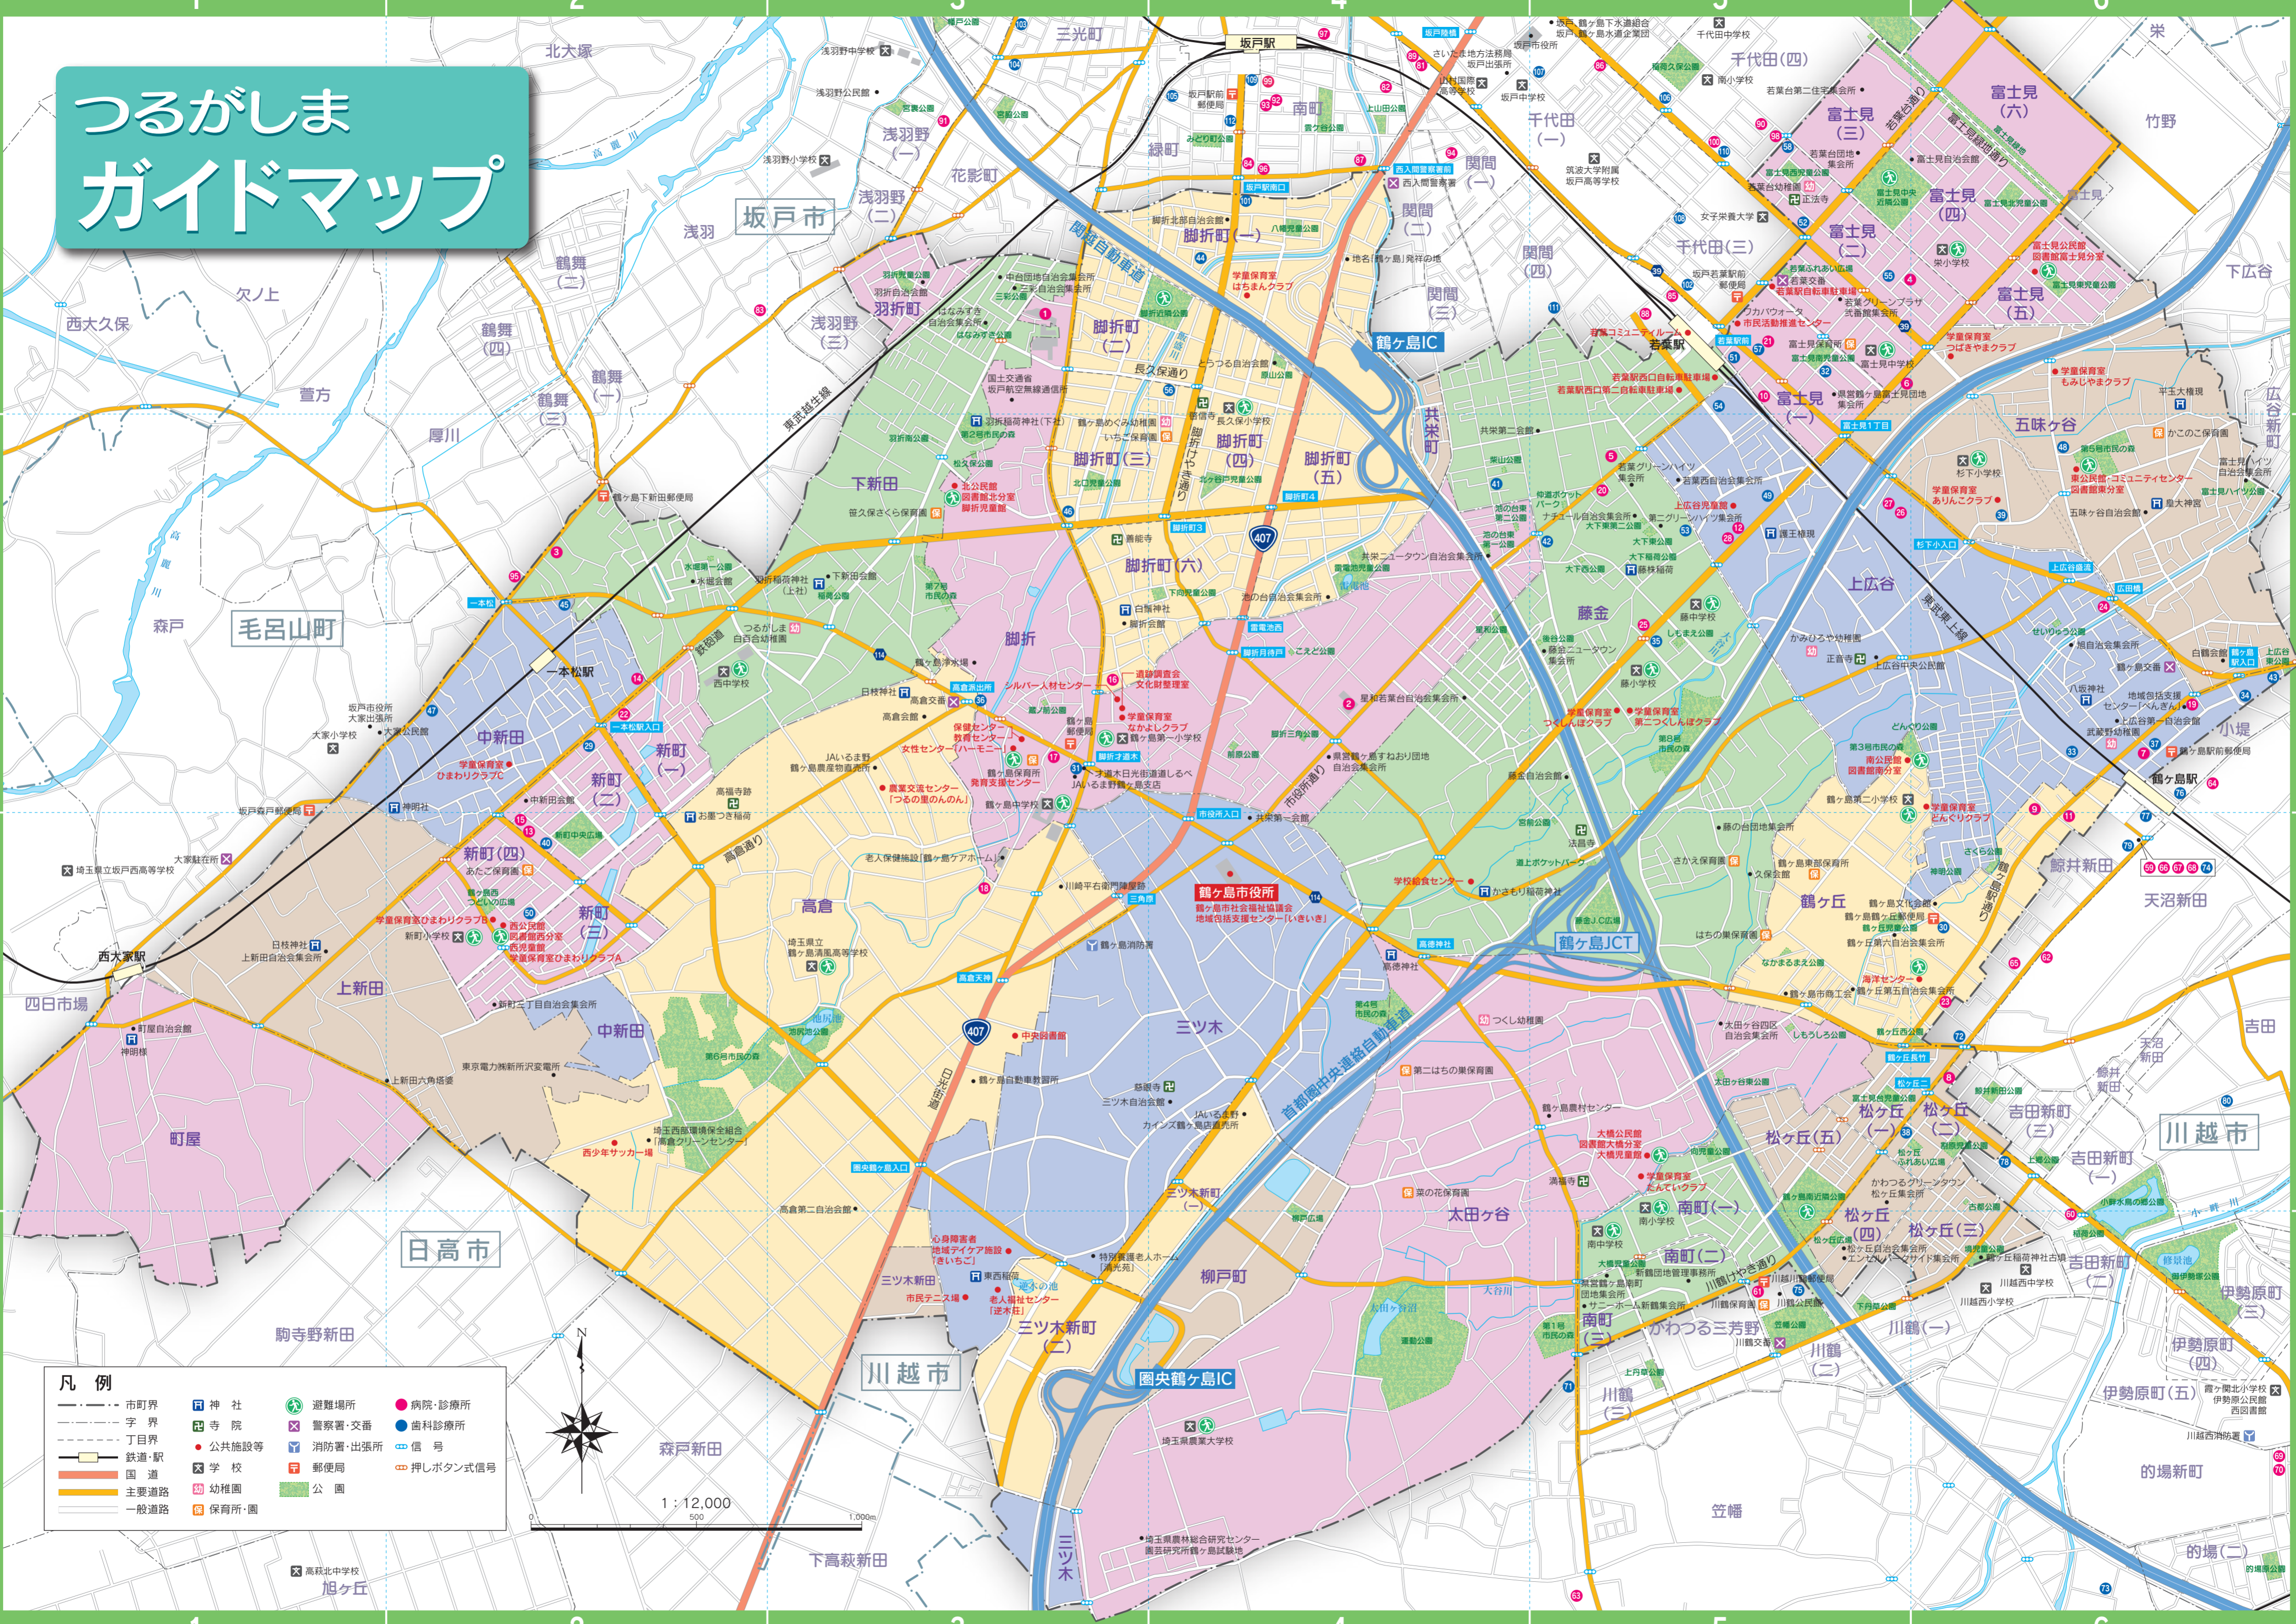

# つるがしま ガイドマップ

- 凡例
- |      |       |         |          |
|------|-------|---------|----------|
| 市町界  | 神社    | 避難場所    | 病院・診療所   |
| 字界   | 寺院    | 警察署・交番  | 歯科診療所    |
| 丁目界  | 公共施設等 | 消防署・出張所 | 信号       |
| 鉄道・駅 | 学校    | 郵便局     | 押しボタン式信号 |
| 国道   | 幼稚園   | 公園      |          |
| 主要道路 | 保育所・園 |         |          |
| 一般道路 |       |         |          |

1 : 12,000